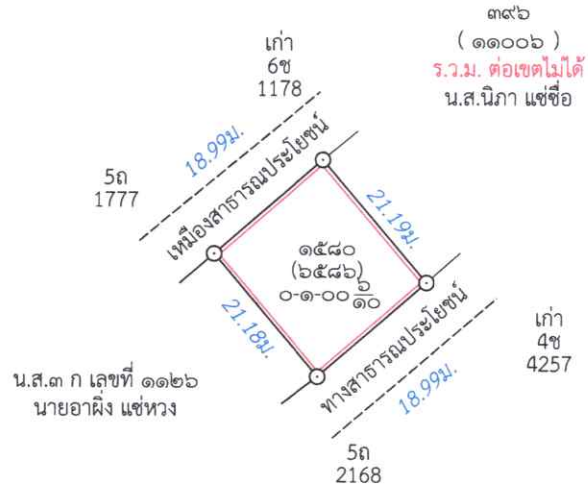

ประกาศ ณ วันที่ เดือน 18 มี.ค. 2567 พ.ศ.

ลงชื่อ

()

ประทับตราประจำตำแหน่ง

รายละเอียดแปลงที่ดินที่ขอออกโฉนดที่ดินปรากฏตามรูปแผนที่แนบท้ายประกาศฯ นี้

หนังสือสำคัญที่จะแจกคือ โฉนดที่ดิน ราย นายอาผิง แซ่หวง
ตามหลักฐานเดิมคือหนังสือรับรองการทำประโยชน์ (น.ส.3 ก.) เลขที่ 1127 ตำบลศรีเมืองชุม
อำเภอแม่สาย จังหวัดเชียงราย เนื้อที่ 0-1-00.0 ไร่
ออกเป็นโฉนดระวาง 4949 / 9656 โฉนดที่ดินเลขที่ 65922 หน้าสำรวจ 6586 เลขที่ดิน 1580
ตำบลศรีเมืองชุม อำเภอแม่สาย จังหวัดเชียงราย เนื้อที่แปลงนี้ 0-1-00.6 ไร่
ผู้ขอออกโฉนดที่ดินจำนวน 1 แปลง

หมายเหตุ : เมื่อประกาศครบกำหนด 30 วัน ไม่มีผู้โต้แย้งคัดค้าน และพนักงานเจ้าหน้าที่ได้ตรวจสอบแล้ว
ว่าถูกต้องครบถ้วนตามขั้นตอน วิธีการของระเบียบและกฎหมายก็จะดำเนินการออกโฉนดที่ดิน
ให้แก่ผู้ขอต่อไป

ประเภทการรังวัด.....ออกโฉนดที่ดิน..... ผู้ขอ.....นายอำมิ่ง แซ่หวง.....
 ตำแหน่งที่ดิน ระบุว่า.....4949.1.9656..... เลขที่ดิน.....๑๕๘๐.....
 ตำบล.....ศรีเมืองชุม.....อำเภอ.....แม่สาย.....จังหวัด.....เชียงราย.....

รูปแผนที่มาตราส่วน 1 : 1000

เชียงราย

ระวาง 4949 I 9656

แผนที่รูปถ่ายทางอากาศนี้ได้จัดทำขึ้นในปี พ.ศ.2559

(ถวัลย์เอกเศรษฐ์ ไชยคำ)