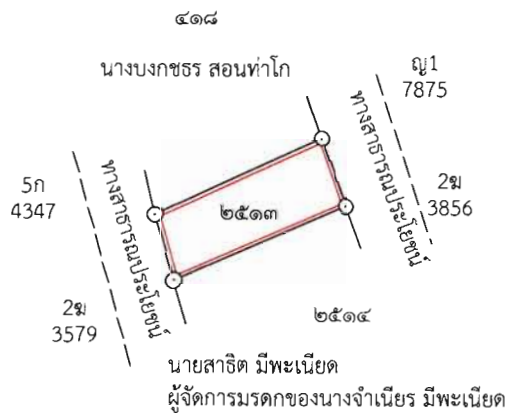

น.ส.3 ก. 2211 (คำขอเลขที่ 5003)

ตามหลักฐานที่นำมาขอกออกโฉนด คือ น.ส.3 ก. เลขที่ 2211 (แปลงที่ 1) หมู่ที่ 10 ต.บางเสร่ อ.สัตหีบ จ.ชลบุรี
ออกเป็นโฉนดที่ดินเลขที่ 84701 หน้าสำรวจ 19257 ต.บางเสร่ อ.สัตหีบ จ.ชลบุรี เนื้อที่ 0-0-56.9 ไร่

ประเภทการรังวัด.....ออกโฉนดที่ดิน..... ผู้ขอ.....นายสาธิต มีพะเนียด.....
ตำแหน่งที่ดิน ระวัง.....5134.0608..... เลขที่ดิน.....๒๕๑๓.....
ตำบล.....นางשר.....อำเภอ.....สั้ตหึน.....จังหวัด.....ชลบุรี.....