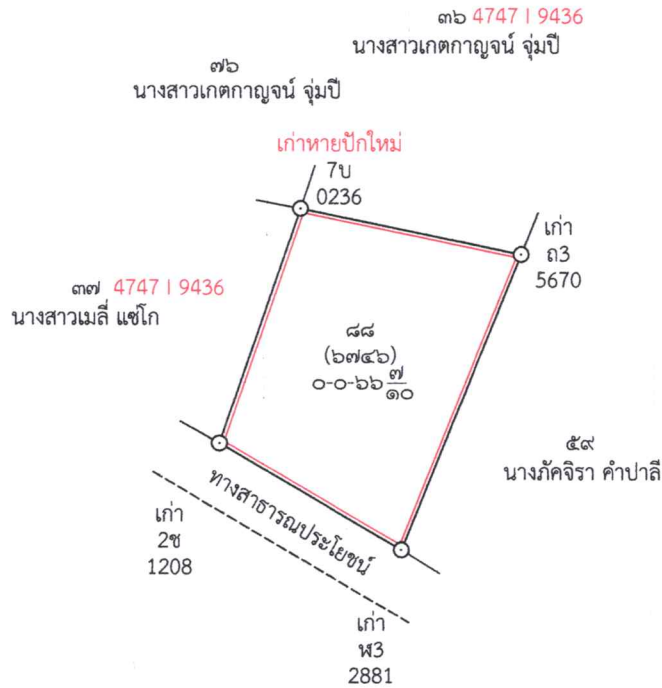

ระวาง..... 4747 | 9436-4 (1/1000)..... มาตรฐาน..... ๑/๕๐๐
ประเภทการรังวัด..... ออกโฉนดที่ดิน..... ราย..... นางจัญญ์พิชชา คำวัง
ตำบล แม่่นะ..... อำเภอ..... เชียงดาว..... จังหวัด..... เชียงใหม่
ผู้รังวัด..... นายสง่า น้อยหอม..... ตำแหน่ง..... นายช่างรังวัดชำนาญงาน..... รังวัดวันที่..... ๙ / กันยายน / ๒๕๖๗
09/04/2567-1001
ร.ว.12:267/2567

รังวัดโดยวิธีแผนที่ชั้น 1 (RTK GNSS NETWORK)

รูปแผนที่เพื่อแนบท้ายประกาศแจกโฉนดที่ดิน

ถ้าเป็นรูปแผนที่แบ่งแยก แม้สามารถจะให้ผู้แบ่งแยก และผู้รับแยกรับรองรูปแผนที่ได้ ก็ให้ลงชื่อรับรองไว้เสียด้วย วันที่.....เดือน.....พ.ศ. ....
ข้าพเจ้าขอรับรองว่าได้ตรวจรูปแผนที่นี้แล้วเห็นว่า ตามที่เจ้าพนักงานได้ทำการรังวัดมานั้น ถูกต้อง ตรงกับความประสงค์ของข้าพเจ้าทุกประการแล้ว
.....
.....

.....ผู้จำลอง
(..... นายสง่า น้อยหอม .....)
วันที่..... ๙ / พ.ย. 2567 / .....
.....ผู้ตรวจ
(..... นายธนรัฐพงษ์ ชันทะ .....)
วันที่..... 7 / พ.ย. 2567 / .....