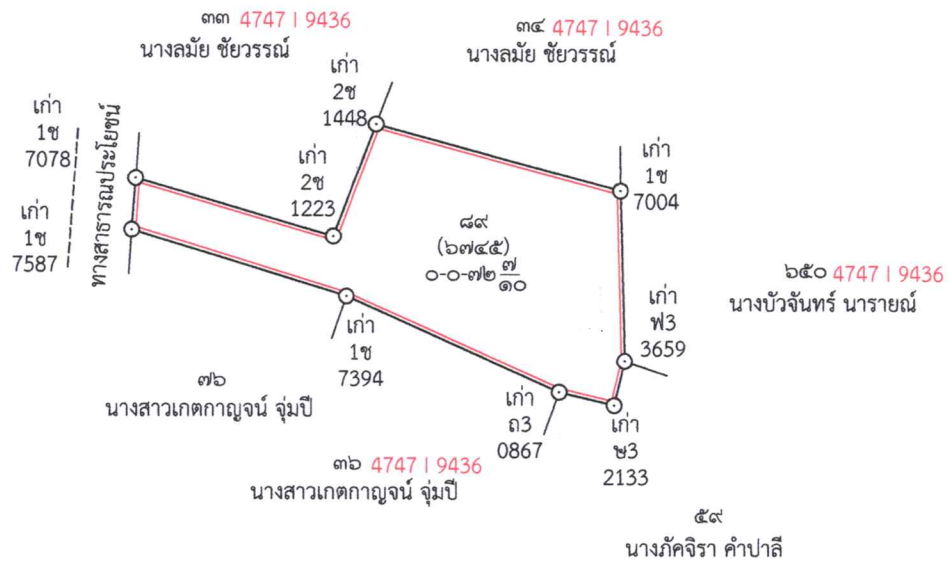

ระวาง..... 4747 | 9436-4 (1/1000) ..... มาตรฐาน..... ๑/๕๐๐
ประเภทการรังวัด..... ออกโฉนดที่ดิน ..... ราย..... นางฉวีลักษณ์ พิษขุฑา คิววัง
ตำบล..... แม่่นะ ..... อำเภอ..... เชียงดาว ..... จังหวัด..... เชียงใหม่
ผู้รังวัด..... นายสง่า น้อยหอม ..... ตำแหน่ง..... นายช่างรังวัดชำนาญงาน ..... รังวัดวันที่..... ๙ / กันยายน / ๒๕๖๗
09/04/2567-1016
ร.ว.12: 270/2567

รังวัดโดยวิธีแผนที่ชั้น 1 (RTK GNSS NETWORK)

รูปแผนที่เพื่อแนบท้ายประกาศแจกโฉนดที่ดิน

ถ้าเป็นรูปแผนที่แบ่งแยก แม้สามารถจะให้ผู้แบ่งแยก และผู้รับแยกรับรองรูปแผนที่ได้
ก็ให้ลงชื่อรับรองไว้เสียด้วย วันที่.....เดือน.....พ.ศ. ....
ข้าพเจ้าขอรับรองว่าได้ตรวจรูปแผนที่นี้แล้วเห็นว่า ตามที่เจ้าพนักงานได้ทำการรังวัดมานั้น
ถูกต้อง ตรงกับความประสงค์ของข้าพเจ้าทุกประการแล้ว
.....

.....ผู้จำลอง
(..... นายสง่า น้อยหอม .....)
วันที่..... 7 / ๙ / ๒๕๖๗ / .....
.....ผู้ตรวจ
(..... นายธนรัฐพงษ์ ชันทะ .....)
วันที่..... 7 / ๙ / ๒๕๖๗ / .....