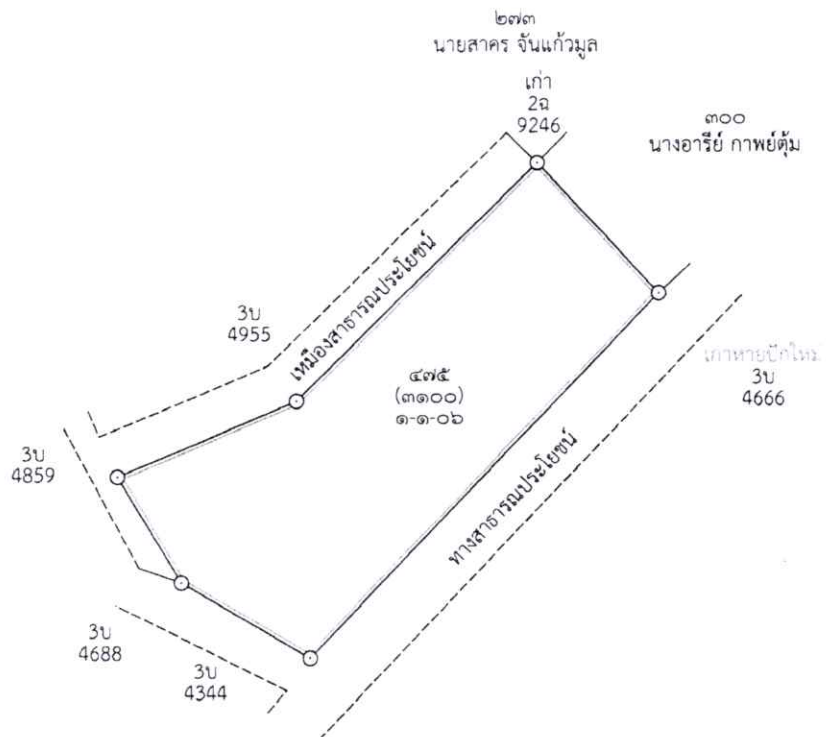

หมายเหตุ : เมื่อประกาศครบกำหนด 30 วัน ไม่มีผู้โต้แย้งคัดค้าน
และพนักงานเจ้าหน้าที่ได้ตรวจสอบแล้วว่าถูกต้องครบถ้วนตามขั้นตอน
วิธีการของระเบียบและกฎหมายก็จะดำเนินการออกโฉนดที่ดิน
ให้แก่ผู้ขอต่อไป

ประเภทการรังวัด.....ออกโฉนดที่ดิน..... ผู้ขอ.....นางสาวสงวนศรีพิชัย หิรัณชนาวีวัฒน์.....
 ตำแหน่งที่ดิน ระบุว่า.....4645.1.3444..... เลขที่ดิน.....
 ตำบล.....วังเคียง.....อำเภอ.....แม่แจ่ม.....จังหวัด.....เชียงใหม่.....

เชียงใหม่

ระวาง 4645 II 3444 (1:4000)

แผนที่รูปถ่ายทางอากาศนี้ได้จัดทำขึ้นในปี พ.ศ. ๒๕๔๕