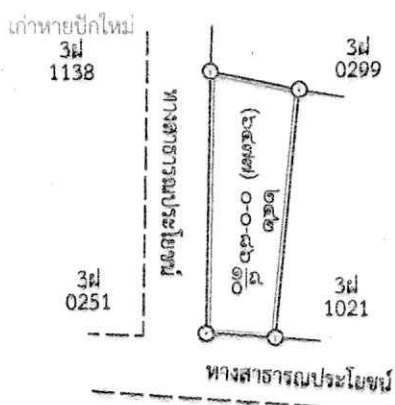

ประเภทการรังวัด.....ออกโฉนดที่ดิน..... ผู้ขอ..... นางทองยูน อ่อนละออ ผู้จัดการมรดก นายสว่าง แสนภา
ตำแหน่งที่ดิน ระบุว่า.....5441.11.1084-1..... เลขที่ดิน.....๒๔๒
ตำบล.....หนองไผ่.....อำเภอ.....แก้งคร้อ.....จังหวัด.....ชัยภูมิ.....

๑๐๕
นางวันทอง บุญลือ

๒๔๓
(๒๔๗๘)
ร.ว.ม. ต่อเขตได้ในคราวเดียวกัน
นางทองยูน อ่อนละออ
ผู้จัดการมรดกนายสว่าง แสนภา