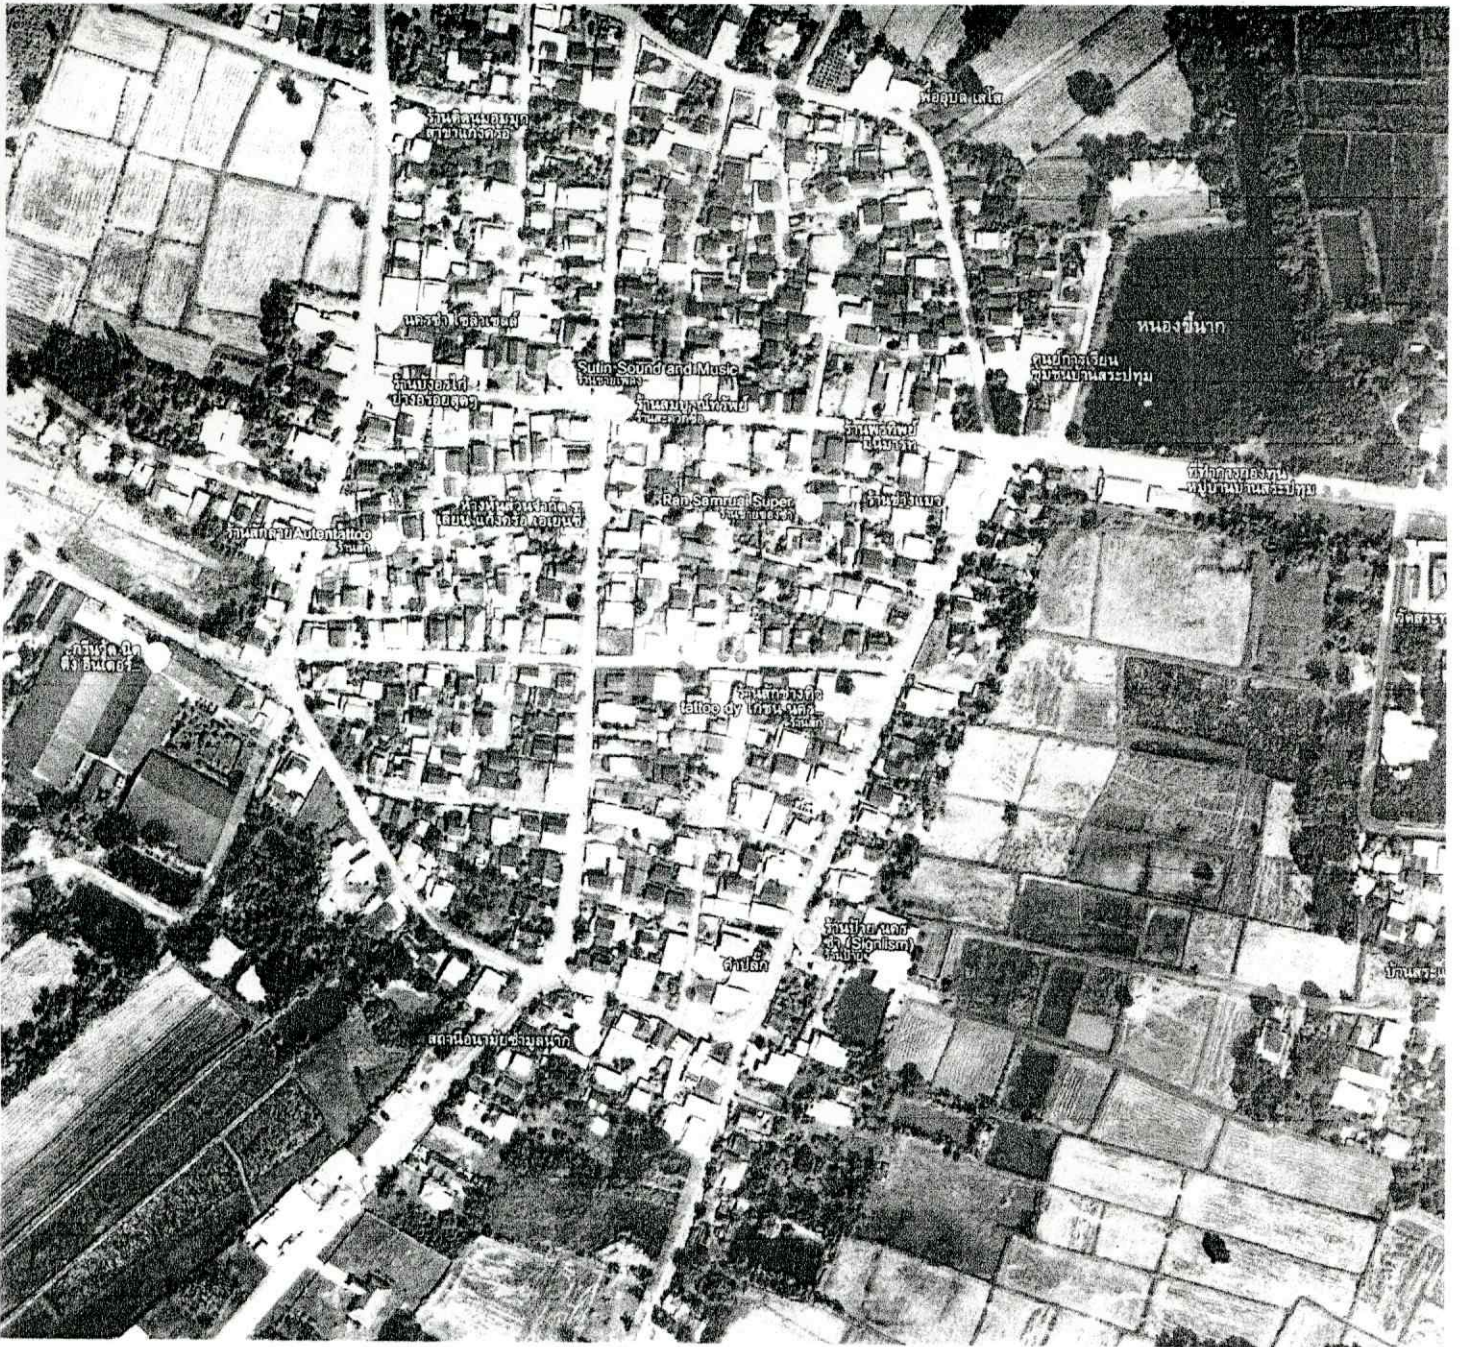

ชัยภูมิ

5441 || 1084-1

แผนที่รูปถ่ายทางอากาศนี้จัดทำขึ้นเมื่อปี พ.ศ.๒๕๕๒

เส้นสีชมพูแสดงแนวเขตที่ดินที่ทำการรังวัด

มาตราส่วน ๑ : ๕๐๐๐

ลงชื่อ ..... ผู้จัดทำแผนที่

(นางสาวฉัตรสุดา โคตรสมบัติ)

นายช่างรังวัดปฏิบัติงาน