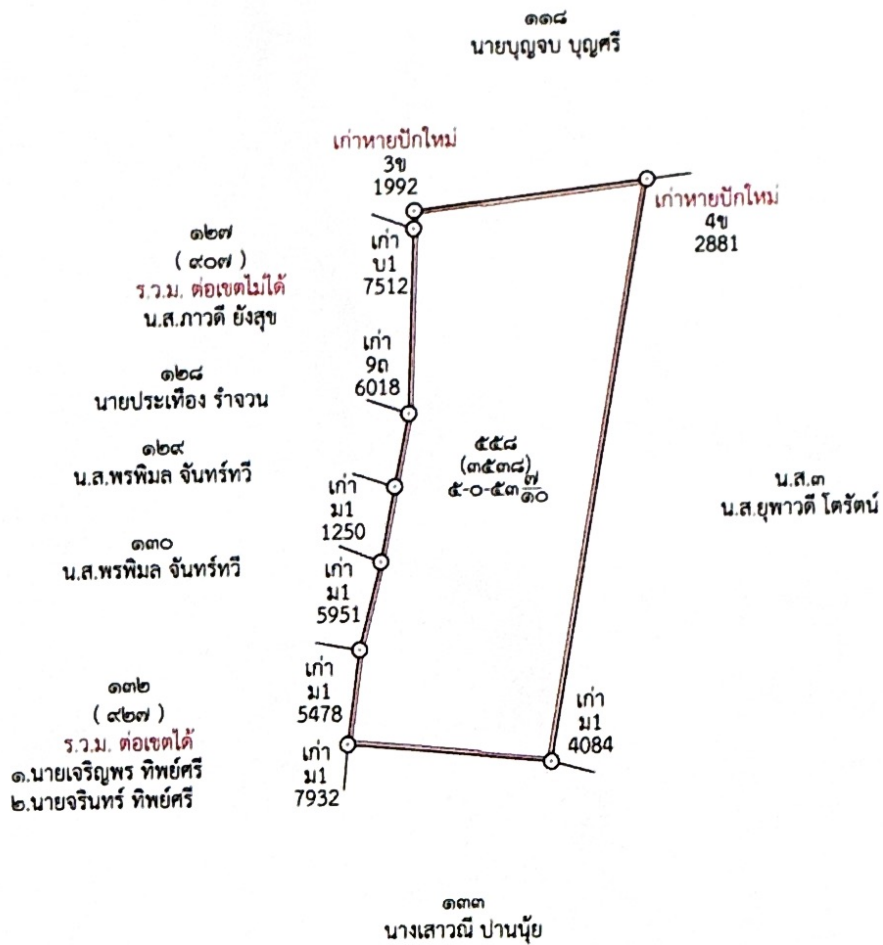

ประเภทการรังวัด.....ออกโฉนดที่ดิน..... ผู้ขอ.....นางสาววันดี นวลทอง.....
ตำแหน่งที่ดิน ระบุว่า.....4822.111.1012..... เลขที่ดิน.....๕๕๘.....
ตำบล.....ตชะโม่..... อำเภอ.....ทุ่งตะโก..... จังหวัด.....ชุมพร.....

นางสาวเบญจกัญญา สโมชานทวิ
ราชช่างรังวัดภูมิปัญญา

พิมพ์เมื่อวันที่ ๒/๕/๒๕๖๔ เวลา ๑๓.๔๗ น.