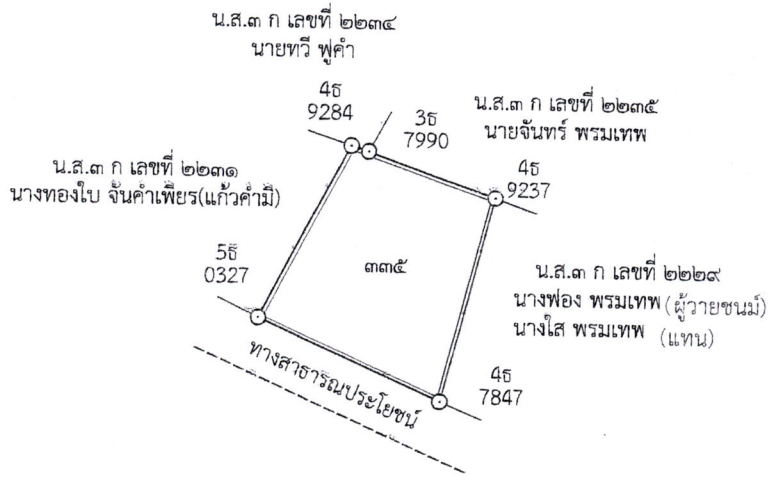

ระวาง 5049 || 4828

มาตราส่วน 1 : 4000

ระวางแผนที่ภาพถ่ายทางอากาศนี้ได้จัดทำขึ้นในปี พ.ศ. 2529.....

ผู้จัดทำแผน

นายธนวัฒน์ สี

(นายช่างรังวัด)