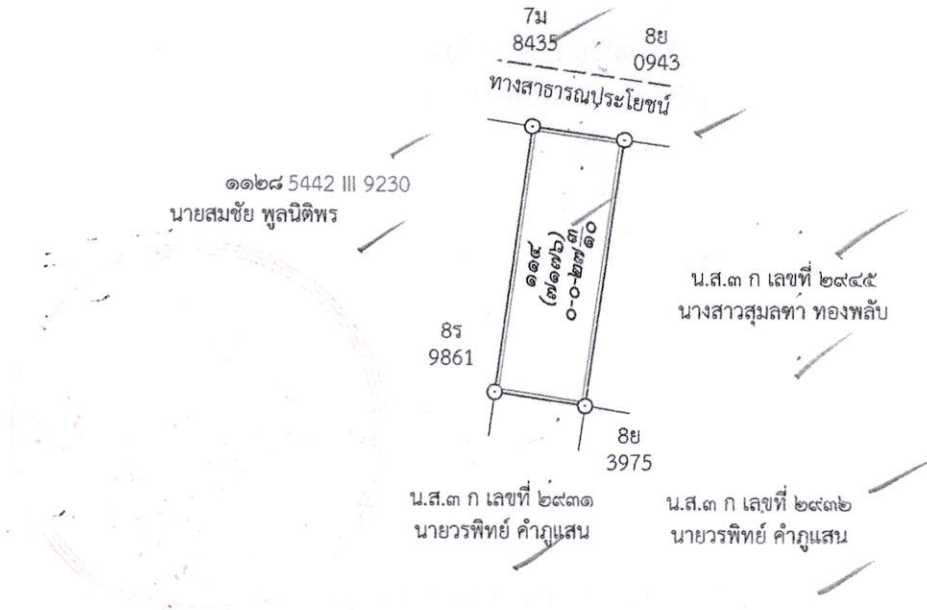

ประเภทการรังวัด... ออกโฉนดที่ดิน..... ผู้ขอ..... นางสาวสมลดา ทองพลับ
ตำแหน่งที่ดิน ระบาย..... 5442.III.9230-14..... เลขที่ดิน..... ๑๑๔.....
ตำบล..... ไชยสอ..... อำเภอ..... พนมเปญ..... จังหวัด..... ขอนแก่น.....

หลักฐานเดิม น.ส.๓ก เลขที่ ๒๙๔๖ ตำบลไชยสอ