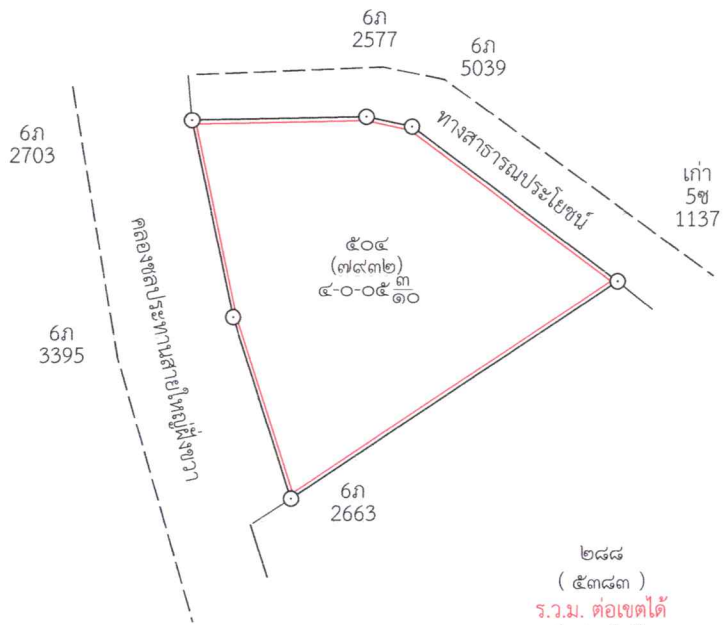

ประกาศ ณ วันที่ เดือน 28 เม.ย. 2569 พ.ศ.

ลงชื่อ
(นายสกลชัย นามสีฐาน)
นักวิชาการที่ดิน
ประทับตราประจำตำแหน่ง

รายละเอียดแปลงที่ดินที่ขออออกโฉนดที่ดินปรากฏตามรูปในแผนที่แนบท้ายใบประกาศฯ นี้

หนังสือแสดงสิทธิในที่ดินที่จะแจกคือ โฉนดที่ดิน ราย นางสุดชาติ สีดาลาด
ตามหลักฐานเดิมคือ น.ค.3 เลขที่ 2145 หมู่ที่ 7 ตำบลกุดน้ำใส อำเภอน้ำพอง
จังหวัดขอนแก่น เนื้อที่ 3-3-80 ไร่
ออกเป็นโฉนดที่ดินเลขที่ดิน ระวัง 5542 II 6648 หน้าสำรวจ 7932 เลขที่ดิน 504
ตำบลกุดน้ำใส อำเภอน้ำพอง
จังหวัดขอนแก่น เนื้อที่ 4-0-05.3 ไร่ มากกว่าเดิม 0-0-25.3 ไร่

หมายเหตุ

เมื่อประกาศครบ 30 วัน ไม่มีผู้โต้แย้งคัดค้าน
และพนักงานเจ้าหน้าที่ได้ตรวจสอบแล้วว่าถูกต้องครบถ้วนตามขั้นตอน
วิธีการของระเบียบและ กฎหมายที่จะดำเนินการออกโฉนดให้แก่ผู้ขอต่อไป

ประเภทการรังวัด.....ออกโฉนดที่ดิน..... ผู้ขอ.....นางสุดชวดา ลีดาภาด.....
 ตำแหน่งที่ดิน ระบุว่า.....5542.11.6648..... เลขที่ดิน.....
 ตำบล.....กุดน้ำใส.....อำเภอ.....น้ำพอง.....จังหวัด.....ขอนแก่น.....