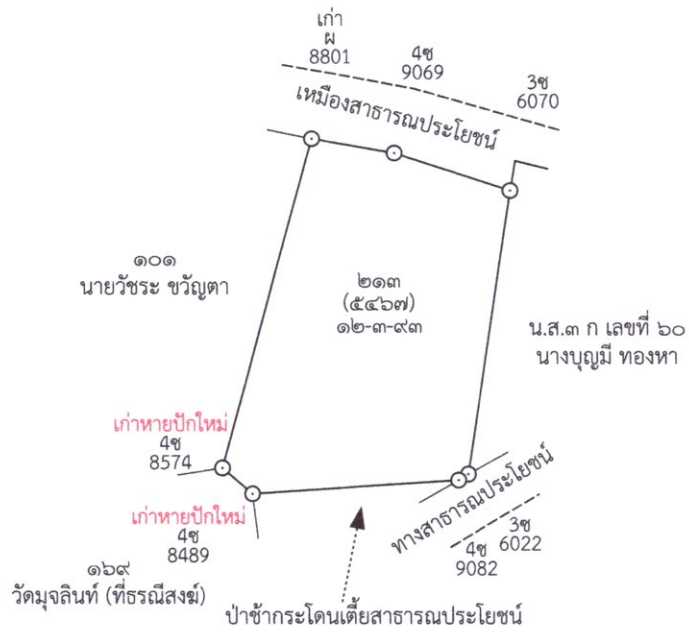

กำแพงเพชร ระหว่าง 4941 III 7092

 แผนที่รูปถ่ายทางอากาศ ปี พ.ศ.2545
เส้นสีชมพูแสดงแนวเขตที่ดินที่ทำการรังวัด

นายวันชนะ นิลใจพงษ์