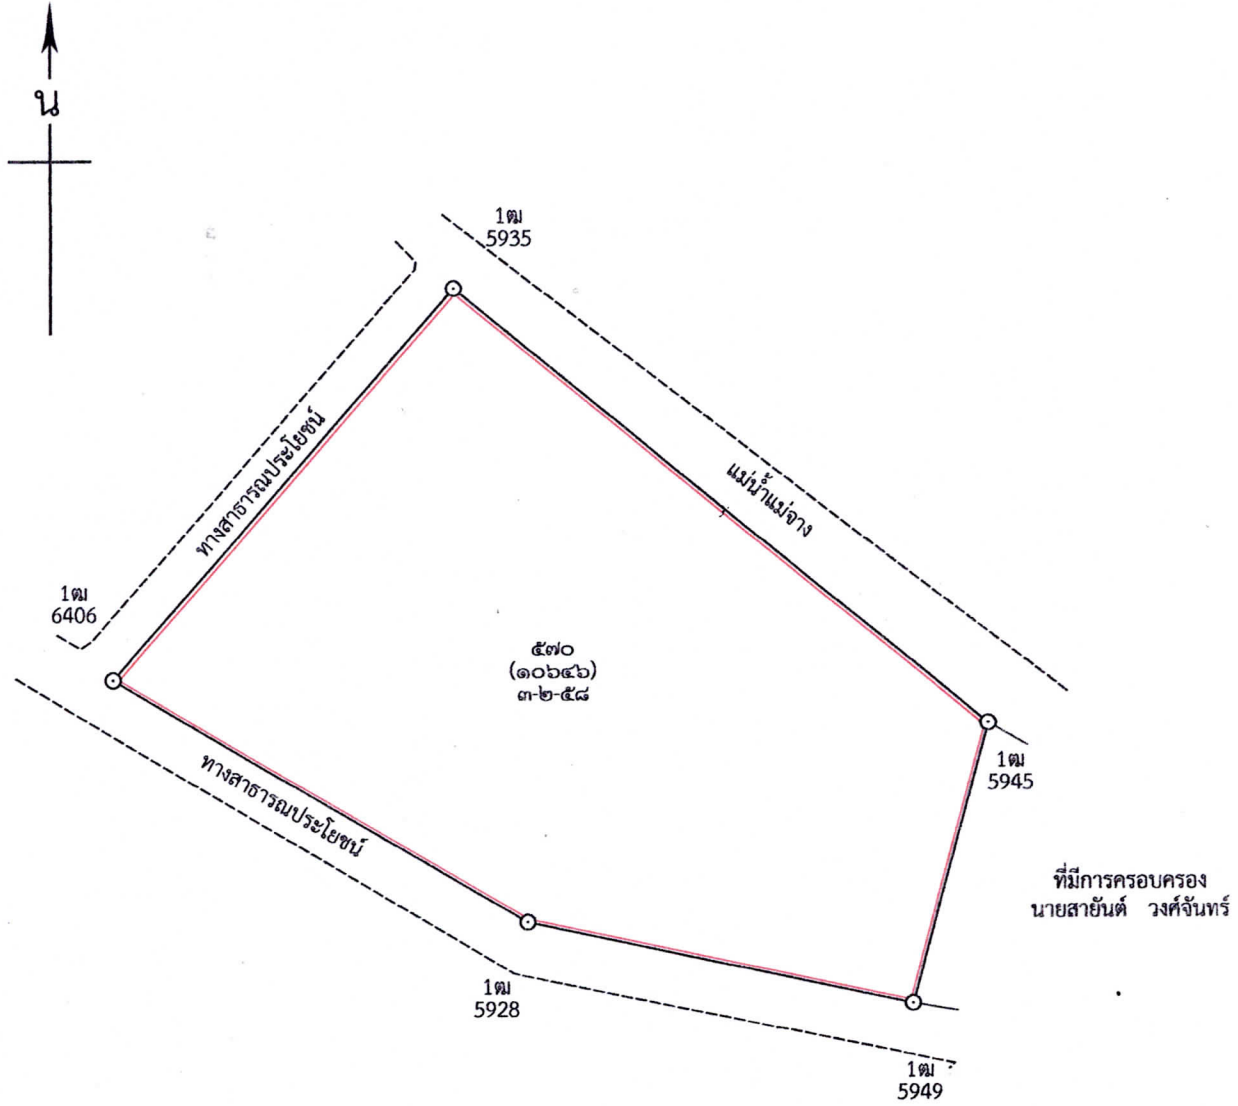

ประกาศ ณ วันที่ เดือน ๒๕ ค.ศ. ๒๕๗๗ พ.ศ.

ลงชื่อ
(นางอัมพร ไชยวณนสาร)

ประทับตราประจำตำแหน่ง

รายละเอียดแปลงที่ดินที่ขออนุญาตที่ดินปรากฏตามรูปแผนที่แนบท้ายประกาศฯ นี้

หนังสือสำคัญที่จะแจกคือโฉนดที่ดิน ราชนางสาวมุขธิดา นันตชัย ตามหลักฐานเดิมคือหนังสือรับรองการทำประโยชน์ (น.ส.3 ก.) เลขที่ 3700 จำนวน 1 แปลง ตำบลนาครีว อำเภอแม่ทะ จังหวัดลำปาง เนื้อที่ 3-2-58.0 ไร่ ออกเป็นโฉนดที่ดินเลขที่ 70674 เลขที่ดิน 570 หน้าสำรวจ 10646 ตำบลนาครีว อำเภอแม่ทะ จังหวัดลำปาง เนื้อที่ 3-2-58.0 ไร่

หมายเหตุ : เมื่อประกาศครบกำหนด 30 วัน ไม่มีผู้โต้แย้งคัดค้าน และพนักงานเจ้าหน้าที่ได้ตรวจสอบแล้ว ว่าถูกต้องครบถ้วนตามขั้นตอน วิธีการของระเบียบและกฎหมายก็จะดำเนินการออกโฉนดที่ดินให้แก่ผู้ขอต่อไป

ประเภทการรังวัด.....ออกโฉนดที่ดิน..... ผู้ขอ.....นางสาวมุขธิดา...นันดิชัย.....
ตำแหน่งที่ดิน ระบุว่า.....4945. III. 5602..... เลขที่ดิน.....๕๗๐.....
ตำบล.....นาครี..... อำเภอ.....แม่ทะ..... จังหวัด.....ลำปาง.....