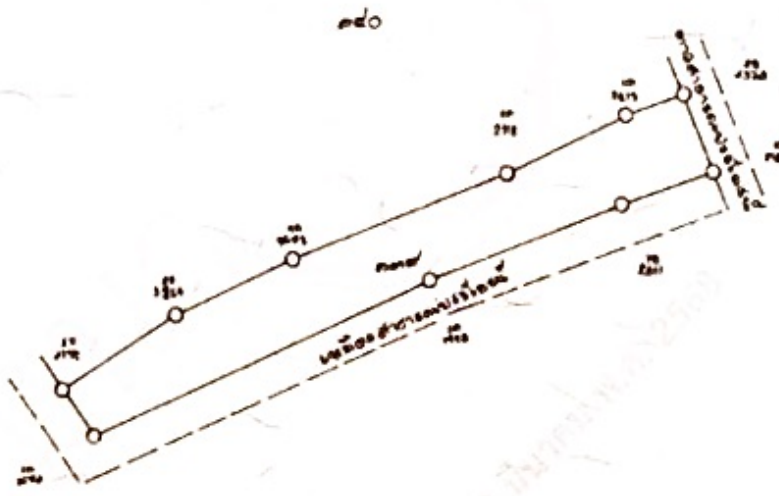

ตำแหน่งที่ดิน
 เลขที่ 5040 IV 0854
 เลขที่ดิน ๓๓๓
 หน้าสำรวจ ๒๐๘๒๖
 ตำบล ชูกวา

โฉนดที่ดิน
 เลขที่ ๕๐๘๒๒
 เล่ม ๕๐๘ หน้า ๒๒
 อำเภอ บรบือ
 จังหวัด นครสวรรค์

โฉนดที่ดิน
เป็นหนังสือสำคัญแสดงกรรมสิทธิ์
ออกโดยอาศัยอำนาจตามประมวลกฎหมายที่ดิน

ให้แก่ นายชชาติ เกิดเมฆ สัญชาติ ไทย อยู่บ้านเลขที่ ๐๓๕/๒ หมู่ที่ ๒
 ถนน ตำบล ชูกวา อำเภอ บรบือ จังหวัด นครสวรรค์
 ๑๐๐ ตารางวา

ที่ดินแปลงมีเนื้อที่ประมาณ ๓๓ ไร่ ๑ งาน ๑๓ ตารางวา
 (เดิมรวมใช้หนึ่งงานกับสองตารางวา)

มาตราส่วนในระวาง ๑:๕๐๐๐ **รูปแผนที่** มาตราส่วน ๑:๕๐๐๐

ออก ณ วันที่ ยี่สิบสาม เดือน พฤศจิกายน พุทธศักราช สองพันห้าร้อยสี่สิบเจ็ด

นาย (นายประภาส พรหมบุตร) นาย (นายชชาติ เกิดเมฆ) นาย (นายชชาติ เกิดเมฆ)
 นาย (นายอภัยสิทธิ์ อภัยเพชร) นาย (นายชชาติ เกิดเมฆ) นาย (นายชชาติ เกิดเมฆ)
 นาย (นายชชาติ เกิดเมฆ) นาย (นายชชาติ เกิดเมฆ) นาย (นายชชาติ เกิดเมฆ)
 (นายประภาส พรหมบุตร) (นายชชาติ เกิดเมฆ) (นายชชาติ เกิดเมฆ)
 773189