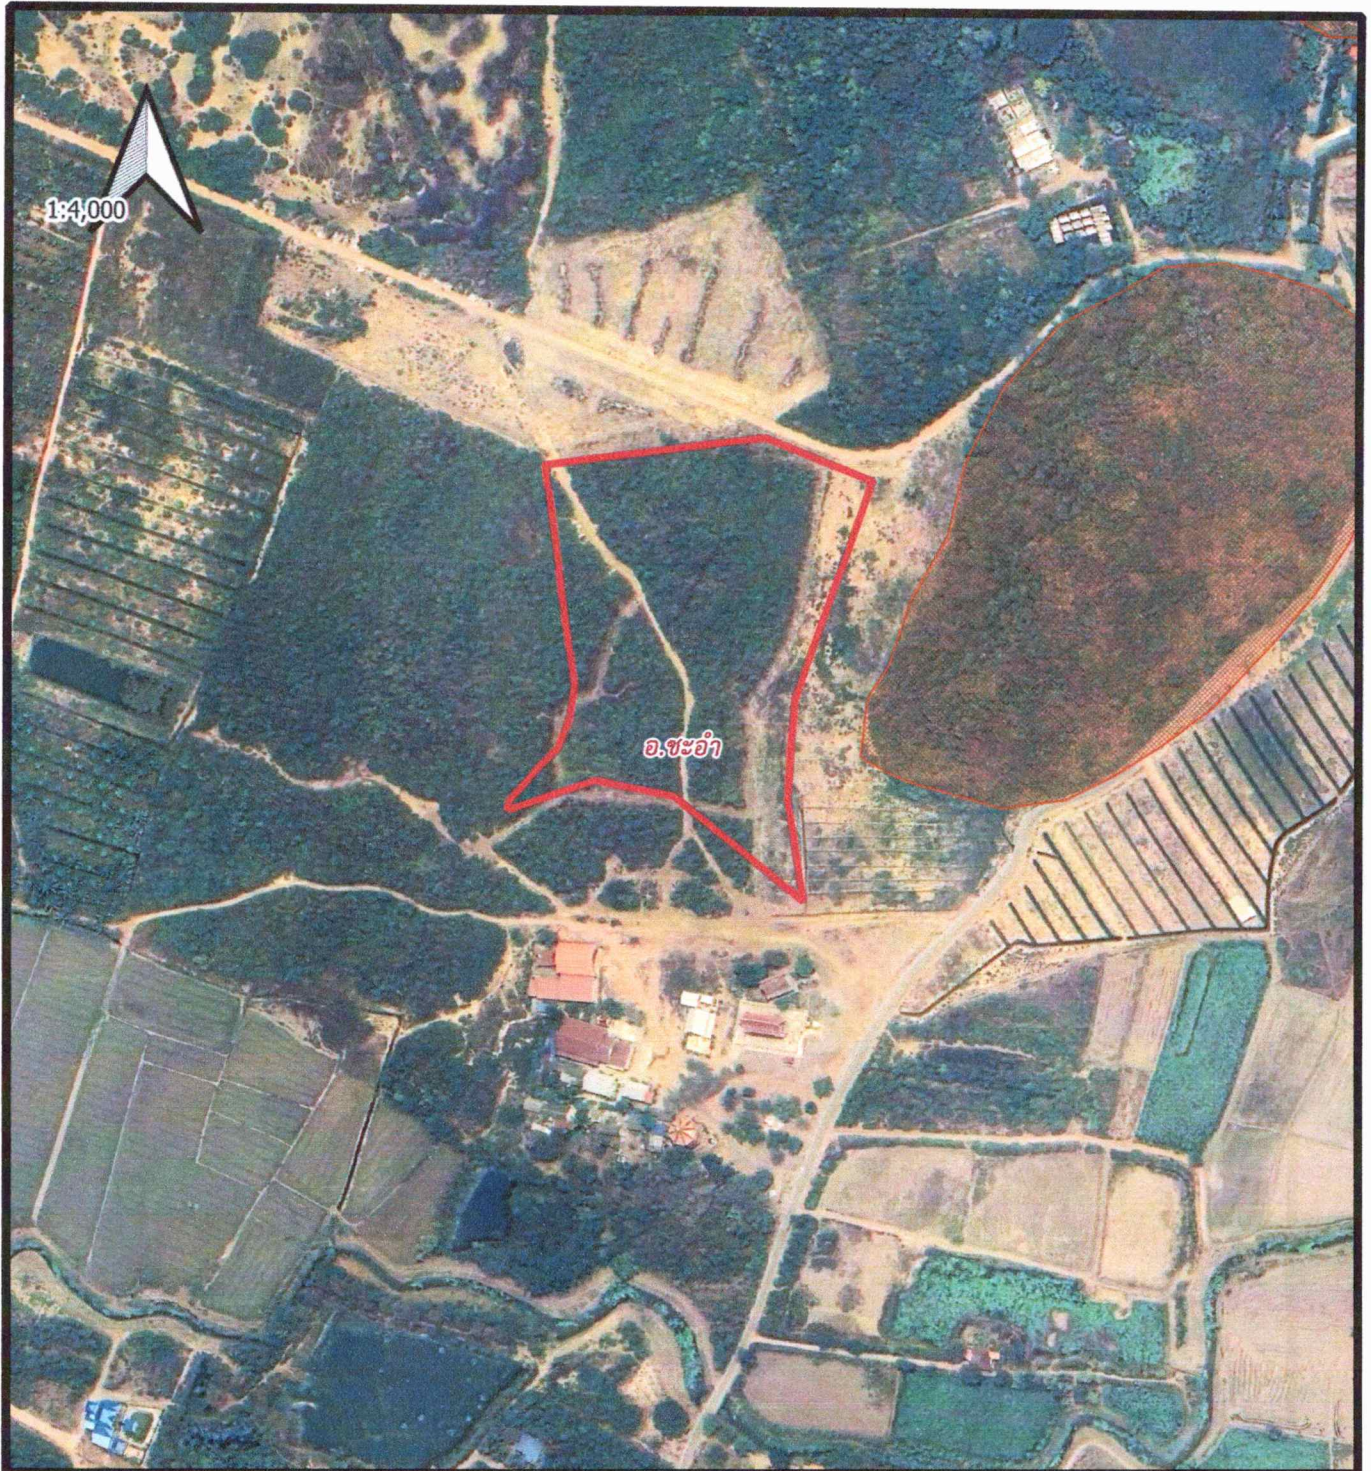

เพชรบุรี ระวาง 4934 I 0220

แผนที่รูปถ่ายทางอากาศ Google Satellite

ลงชื่อ.....ผู้จัดทำแผนที่
(นายสรราช เพชรสุข)
ตำแหน่ง นายช่างรังวัดชำนาญงาน

สำนักงานที่ดินจังหวัดเพชรบุรี สาขาชะอำ