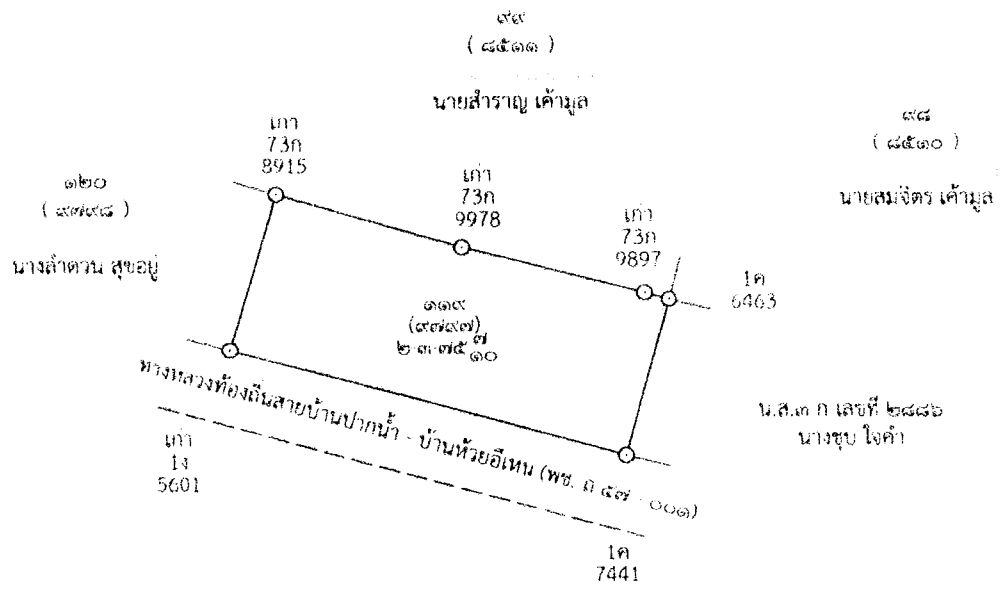

หนังสือสำคัญที่จะแจกคือออกโฉนดที่ดิน..... รายนางลำตวน สุขอยู่.....

ตามหลักฐานเดิมคือหนังสือรับรองการทำประโยชน์ (น.ส.๓ ก.) 2885 จำนวน 1 แปลง ตำบลนาป่า

อำเภอเมืองเพชรบูรณ์ จังหวัดเพชรบูรณ์ เนื้อที่ 2-3-95.0 ไร่

ออกโฉนดที่ดิน เลขที่ดิน 119 หน้าสำรวจ 4797 ตำบลนาป่า

เนื้อที่ 2-3-75.7 ไร่

หมายเหตุ : เมื่อประกาศครบกำหนด 30 วัน ไม่มีผู้โต้แย้งคัดค้าน และพนักงานเจ้าหน้าที่ได้ตรวจสอบแล้ว
ว่าถูกต้องครบถ้วนตามขั้นตอน วิธีการของระเบียบและกฎหมายก็จะดำเนินการออกโฉนดที่ดิน
ให้แก่ผู้ขอต่อไป

ประเภทการรังวัด.....ออกโฉนดที่ดิน..... ผู้ขอ.....นางลำตวัน สุขอยู่.....
 ตำแหน่งที่ดิน ระบุว่า.....5241 JV 3214..... เลขที่ดิน.....๑๑๙.....
 ตำบล.....นวก้า..... อำเภอ.....เมืองเพชรบูรณ์..... จังหวัด.....เพชรบูรณ์.....

นายอาทิตย์ โทษา

เพชรบูรณ์ 5241 IV 3214

แผนที่รูปถ่ายทางอากาศนี้ได้จัดทำขึ้นในปี พ.ศ. ๒๕๕๔

ผู้เขียนแผนที่
 (นายอาทิตย์ โทธา)