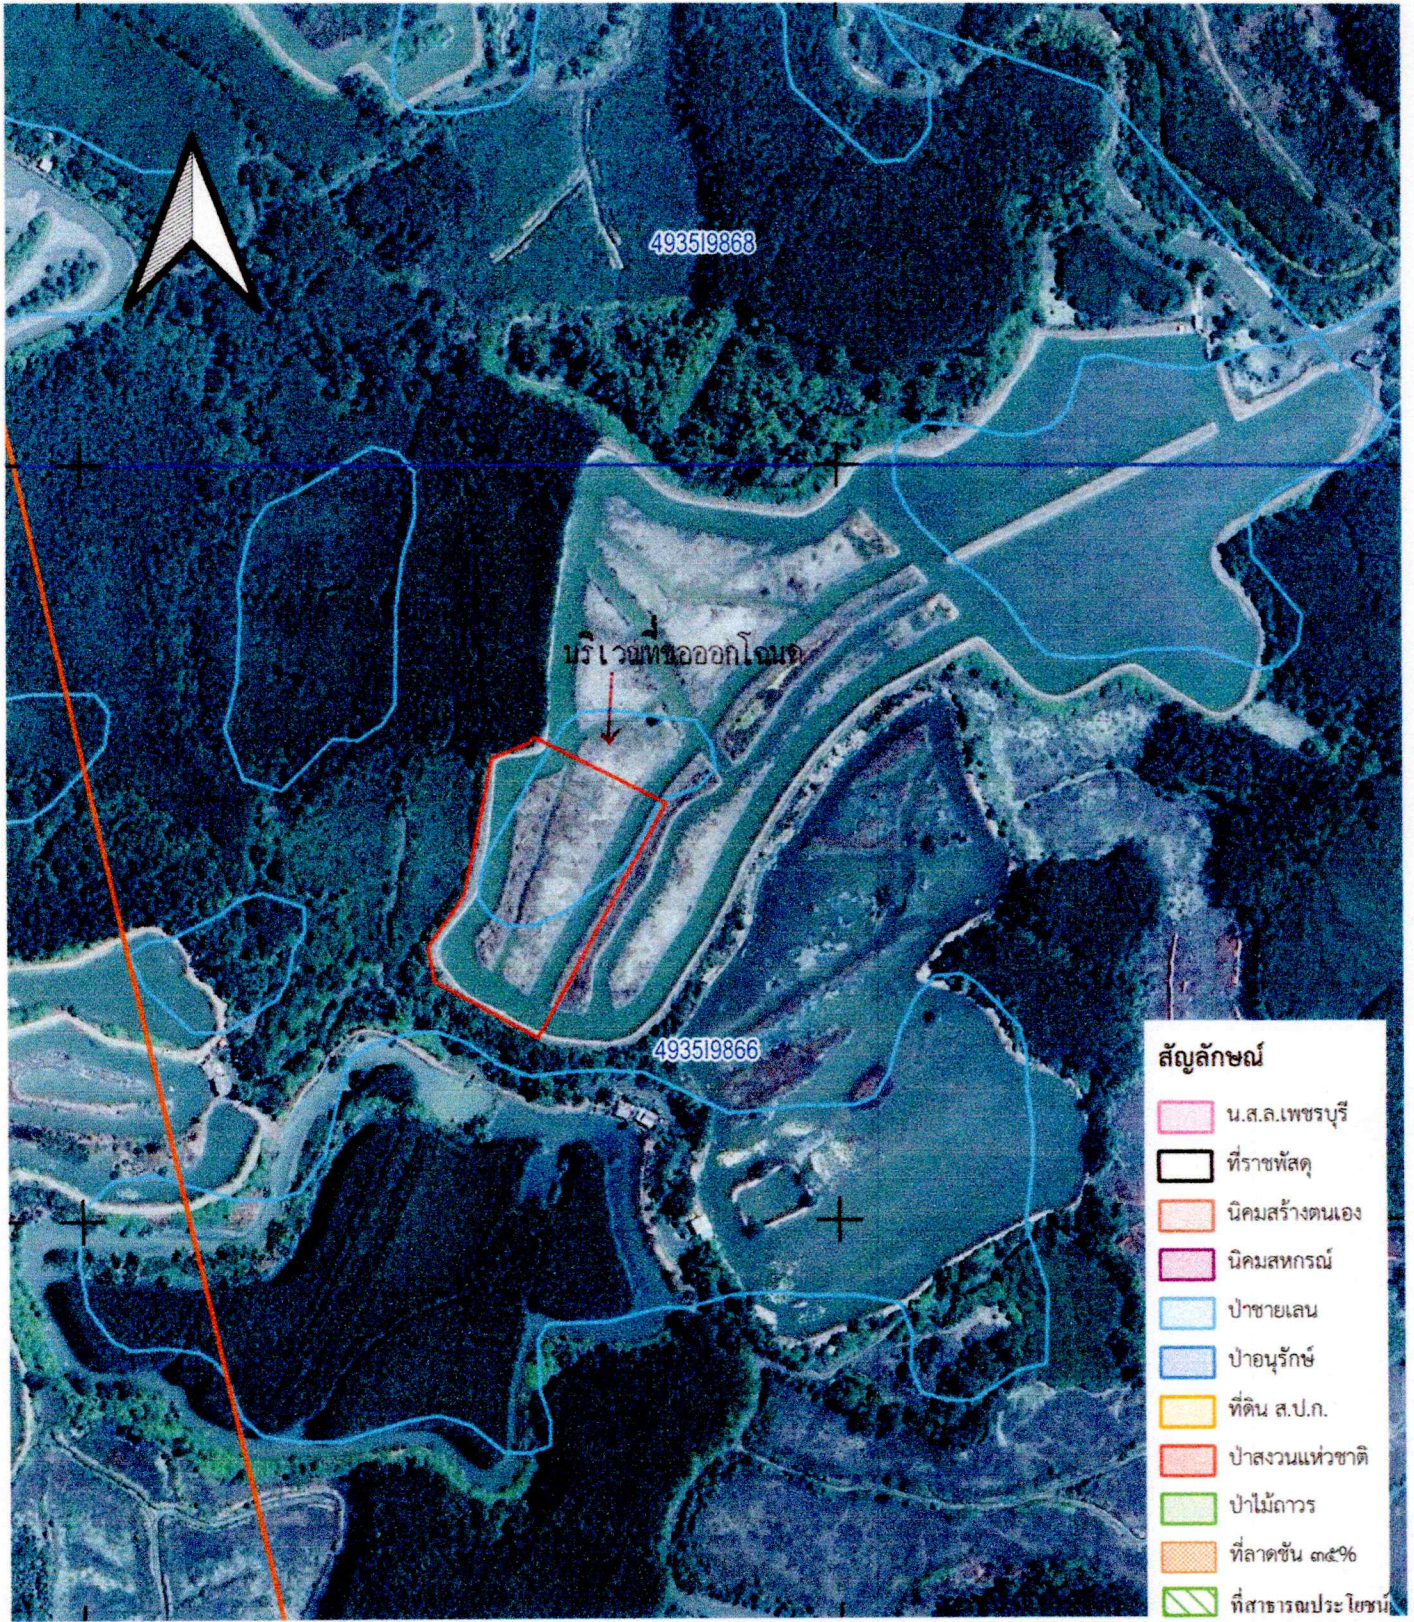

แผนที่ประกอบการพิจารณา

INDIAN 1975 / UTM Zone 47 N
ภาพถ่ายทางอากาศ Google Satellite

มาตราส่วน ๑:๔,๐๐๐

0 50 100 150 200 m

นายสมมาตร นีราวุฒ

สำนักงานที่ดินจังหวัดเพชรบุรี