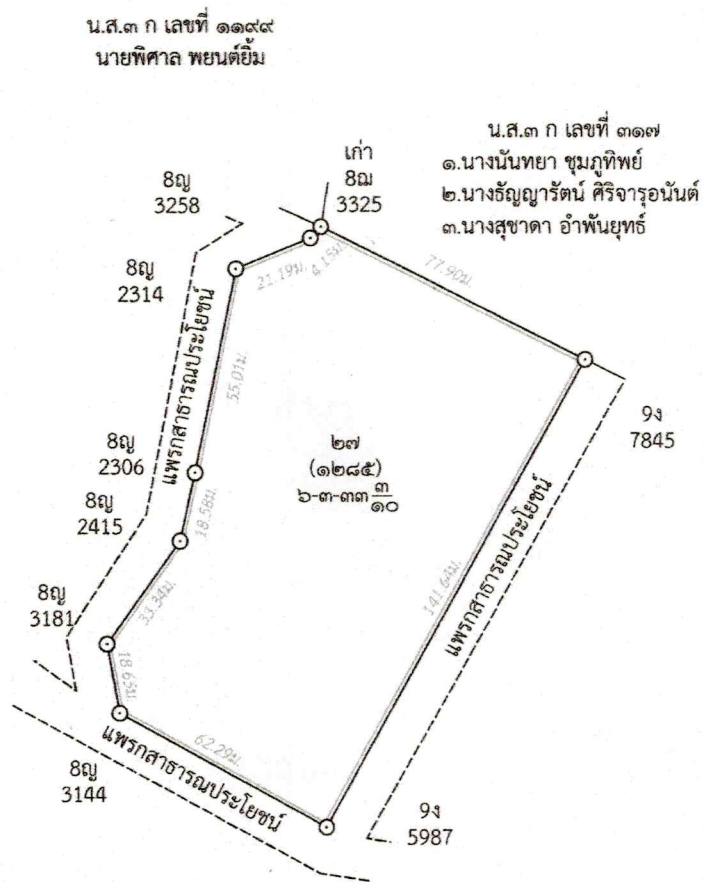

ประกาศสำนักงานที่ดินจังหวัดเพชรบุรี  
แจกโฉนดที่ดิน

หนังสือสำคัญที่จะแจกคือ	โฉนดที่ดิน	
( ๑ ) ที่ดินหมู่ที่ 4	ตำบล บางตะบูน	อำเภอ บ้านแหลม
( ๒ ) ที่ดินหมู่ที่	ตำบล	อำเภอ
( ๓ ) ที่ดินหมู่ที่	ตำบล	อำเภอ
( ๔ ) ที่ดินหมู่ที่	ตำบล	อำเภอ
( ๕ ) ที่ดินหมู่ที่	ตำบล	อำเภอ

ประกาศ ณ วันที่ 8 เดือน กันยายน พ.ศ. 2568

ลงชื่อ

( นางสาวฉัตรภรณ์ วงษ์มะหิงค์ )

พนักงานเจ้าหน้าที่

ประทับตราประจำตำแหน่ง

รายละเอียดแปลงที่ดินที่ขออนุญาตออกโฉนดที่ดินปรากฏตามรูปแผนที่แนบท้ายประกาศฯ นี้

หนังสือสำคัญที่จะแจกคือ โฉนดที่ดิน ราย นางสาวพัชรนันท์ อัมพันธ์  
ตามหลักฐานเดิมคือ หนังสือรับรองการทำประโยชน์ (น.ส.3 ก.) เลขที่ 318 ตำบลบางตะบูน อำเภอบ้านแหลม  
จังหวัดเพชรบุรี จำนวน 1 แปลง เนื้อที่ 8-3-16.0 ไร่ รังวัดแล้วได้เนื้อที่ 6-3-33.3 ไร่ น้อยกว่าเดิม 1-3-82.7  
ไร่

# แผนที่ประกอบการพิจารณา

INDIAN 1975 / UTM Zone 47 N  
 ภาพถ่ายทางอากาศ Google Satellite

มาตราส่วน ๑:๔,๐๐๐

0 50 100 150 200 m

นายสมมาตร นีราวุฒ

สำนักงานที่ดินจังหวัดเพชรบุรี