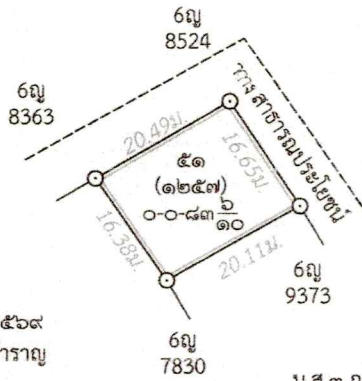

ประกาศสำนักงานที่ดินจังหวัดเพชรบุรี
แจกโฉนดที่ดิน

หนังสือสำคัญที่จะแจกคือ	โฉนดที่ดิน
(๑) ที่ดินหมู่ที่ 5	ตำบล บางตะบูนออก อำเภอ บ้านแหลม
(๒) ที่ดินหมู่ที่	ตำบล อำเภอ
(๓) ที่ดินหมู่ที่	ตำบล อำเภอ
(๔) ที่ดินหมู่ที่	ตำบล อำเภอ
(๕) ที่ดินหมู่ที่	ตำบล อำเภอ

ประกาศ ณ วันที่ 16 เดือน กุมภาพันธ์ พ.ศ. 2569

ลงชื่อ

(นางสาวเพ็ญลักษณ์ นพินรัมย์)

พนักงานเจ้าหน้าที่

ระดับตราประจำตัวแทน

รายละเอียดแปลงที่ดินที่ขออนุญาตออกโฉนดที่ดินปรากฏตามรูปแผนที่แนบท้ายประกาศฯ นี้

หนังสือสำคัญที่จะแจกคือ โฉนดที่ดิน ราย นางปาริยา ศรีขจร
ตามหลักฐานเดิมคือ หนังสือรับรองการทำประโยชน์ (น.ส.3 ก.) เลขที่ 568 จำนวน 1 แปลง
ตำบลบางตะบูนออก อำเภอบ้านแหลม จังหวัดเพชรบุรี เนื้อที่ 0-0-75.0 ไร่ รังวัดแล้วได้ 0-0-83.6 ไร่
มากกว่าเดิม 0-0-08.6 ไร่

หมายเหตุ : เมื่อประกาศครบกำหนด 30 วัน ไม่มีผู้โต้แย้งคัดค้าน และพนักงานเจ้าหน้าที่ได้ตรวจสอบแล้ว
ว่าถูกต้องครบถ้วนตามขั้นตอน วิธีการของระเบียบและกฎหมายก็จะดำเนินการออกโฉนดที่ดิน
ให้แก่ผู้ขอต่อไป

ประเภทการรังวัด..... ออกโฉนดที่ดิน..... ผู้ขอ..... นางปวีญา ศรีขจร.....
ตำแหน่งที่ดิน ระบุว่า..... 4935.11.0464..... เลขที่ดิน..... ๕๑.....
ตำบล..... บางตะบูนออก..... อำเภอ..... บ้านแหลม..... จังหวัด..... เพชรบุรี.....