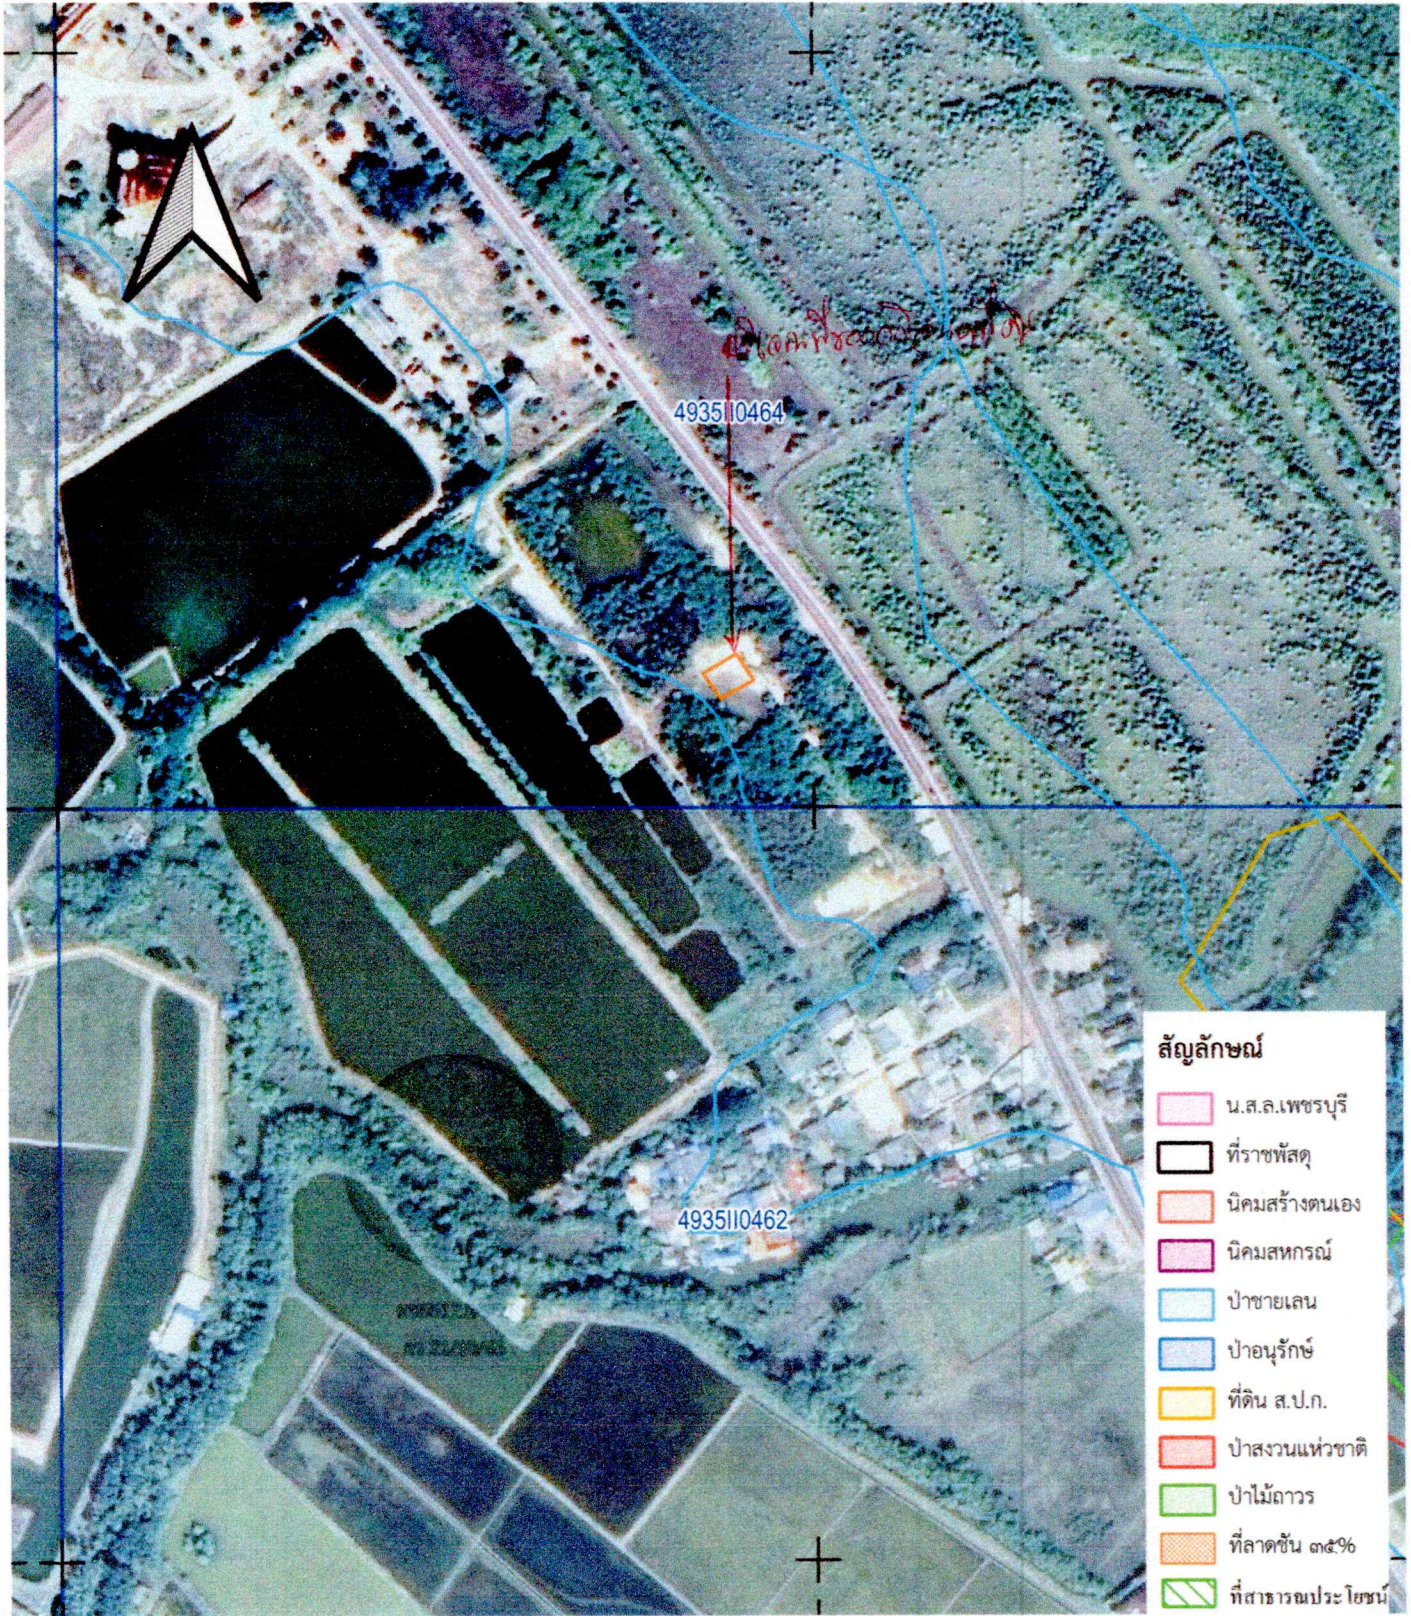

แผนที่ประกอบการพิจารณา

INDIAN 1975 / UTM Zone 47 N

ภาพถ่ายทางอากาศ DMC พ.ศ.๒๕๕๔

มาตราส่วน ๑:๔๐๐๐

0 50 100 150 200 m

สำนักงานที่ดินจังหวัดเพชรบุรี