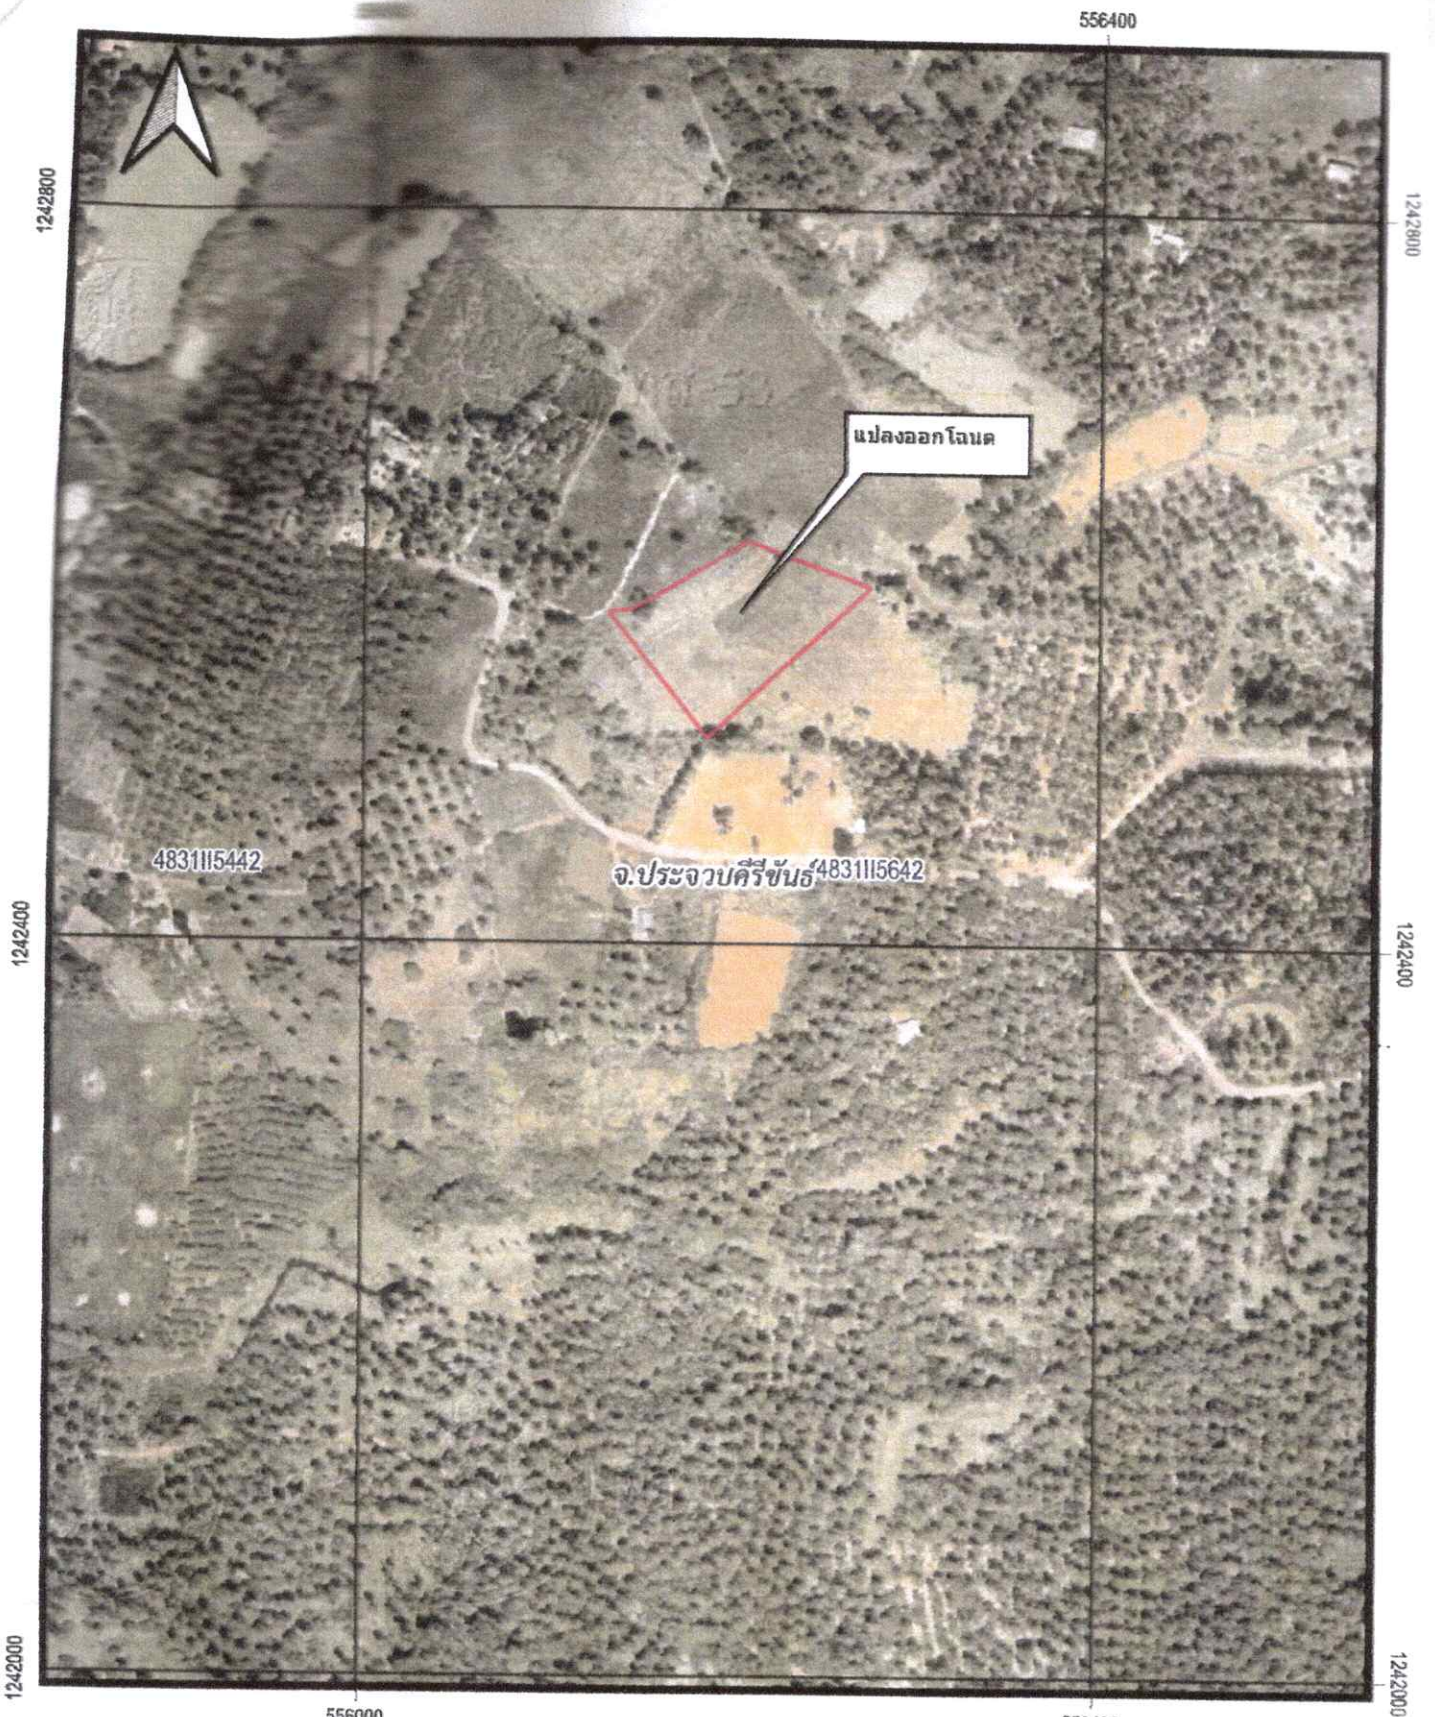

แผนที่ประจําที่ดินรายนางสาวพฤดี หอชนสมบัติ
หลักฐานเดิม น.ส.จ. ๔๘๓๑๑๑๕๔๒-๔๘๓๑๑๑๕๔๓ อำเภอบางสะพาน จังหวัดประจวบคีรีขันธ์

INDIAN 1975 / UTM Zone 47 N

ภาพถ่ายทางอากาศ Ortho ปี พ.ศ. ๒๕๕๕
มาตราส่วน 1:4,000
0 50 100 150 200 m

ลงชื่อ.....ผู้จัดทำแผนที่
(นายสุเมธ เพ็งสมบุติ)
ตำแหน่ง นายช่างรังวัดชำนาญงาน
๓๐ ก.ย. ๒๕๖๗

สำนักงานที่ดินจังหวัดประจวบคีรีขันธ์
สาขาบางสะพาน