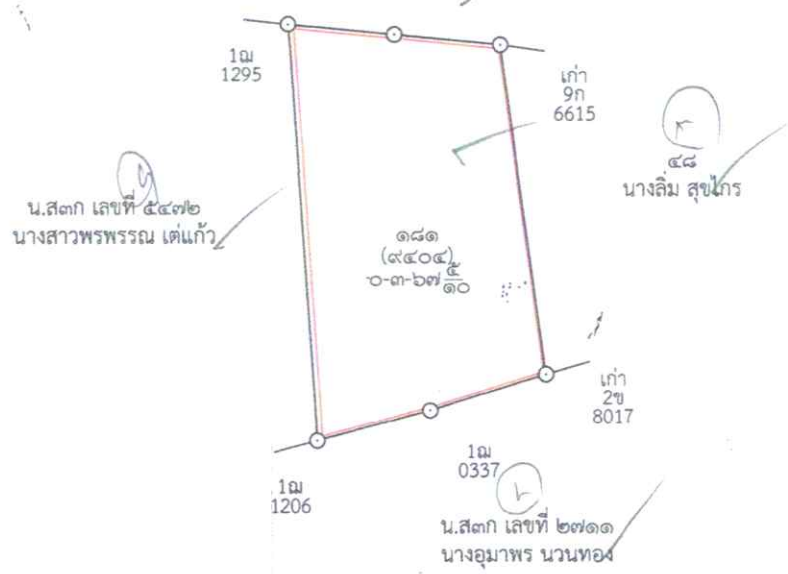

รูปแผนที่ที่ถ่ายประกาศ

ร. ทงจิตร นพประเสริฐ

ประเภทการรังวัด ออกโฉนดที่ดิน/หนังสือรับรองการทำประโยชน์ ผู้ขอ ๖-ทงจิตร นพประเสริฐ

ตำแหน่งที่ดิน ระบุว่า ๕๐๖๖ III ๖๓๔-๑ (ก:๒๐๐๐) เลขที่ดิน ๑๗๑

ตำบล บ้านทราย อำเภอ ส้มอ้อย จังหวัด นนทบุรี

1ฉ 0334 (๖)
ทางหลวงท้องถิ่น(สายบ้านพรุท้อ-ทุ่งนารี-บรรจบเพชรเกษม)

(นายจ้อยหนาท ทองเพชร)

ผู้เขียนแผนที่

(นายธนวรรณ มุสิกยะ)

ผู้ตรวจแผนที่

๒๗ ม.ค. ๒๕๖๕