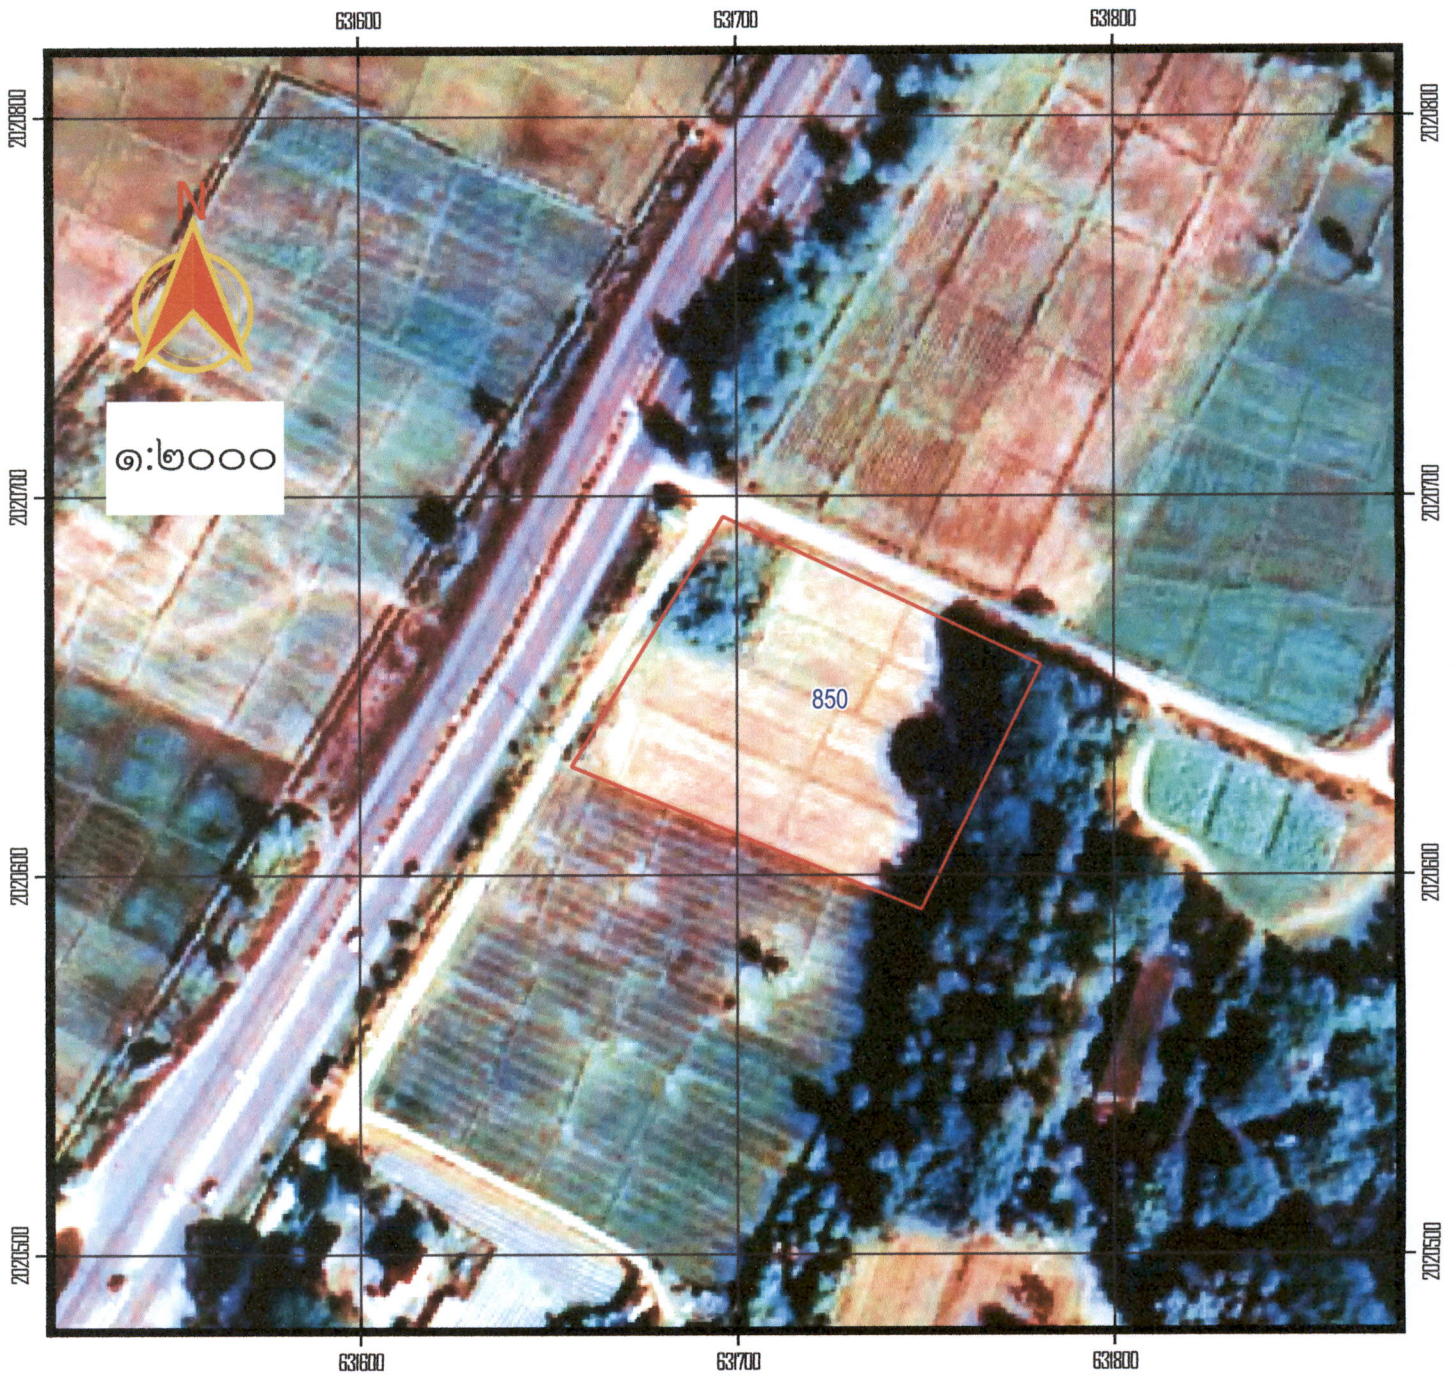

แพร์ ระวาง 5045 IV 3020

แผนที่รูปถ่ายทางอากาศ ปี พ.ศ. ๒๕๕๔

ลงชื่อ.....ผู้จัดทำแผนที่
(นายจารึก เหมืองทอง)
ตำแหน่ง นายช่างรังวัดชำนาญงาน

สำนักงานที่ดินจังหวัดแพร่
สาขา ร้องขวาง