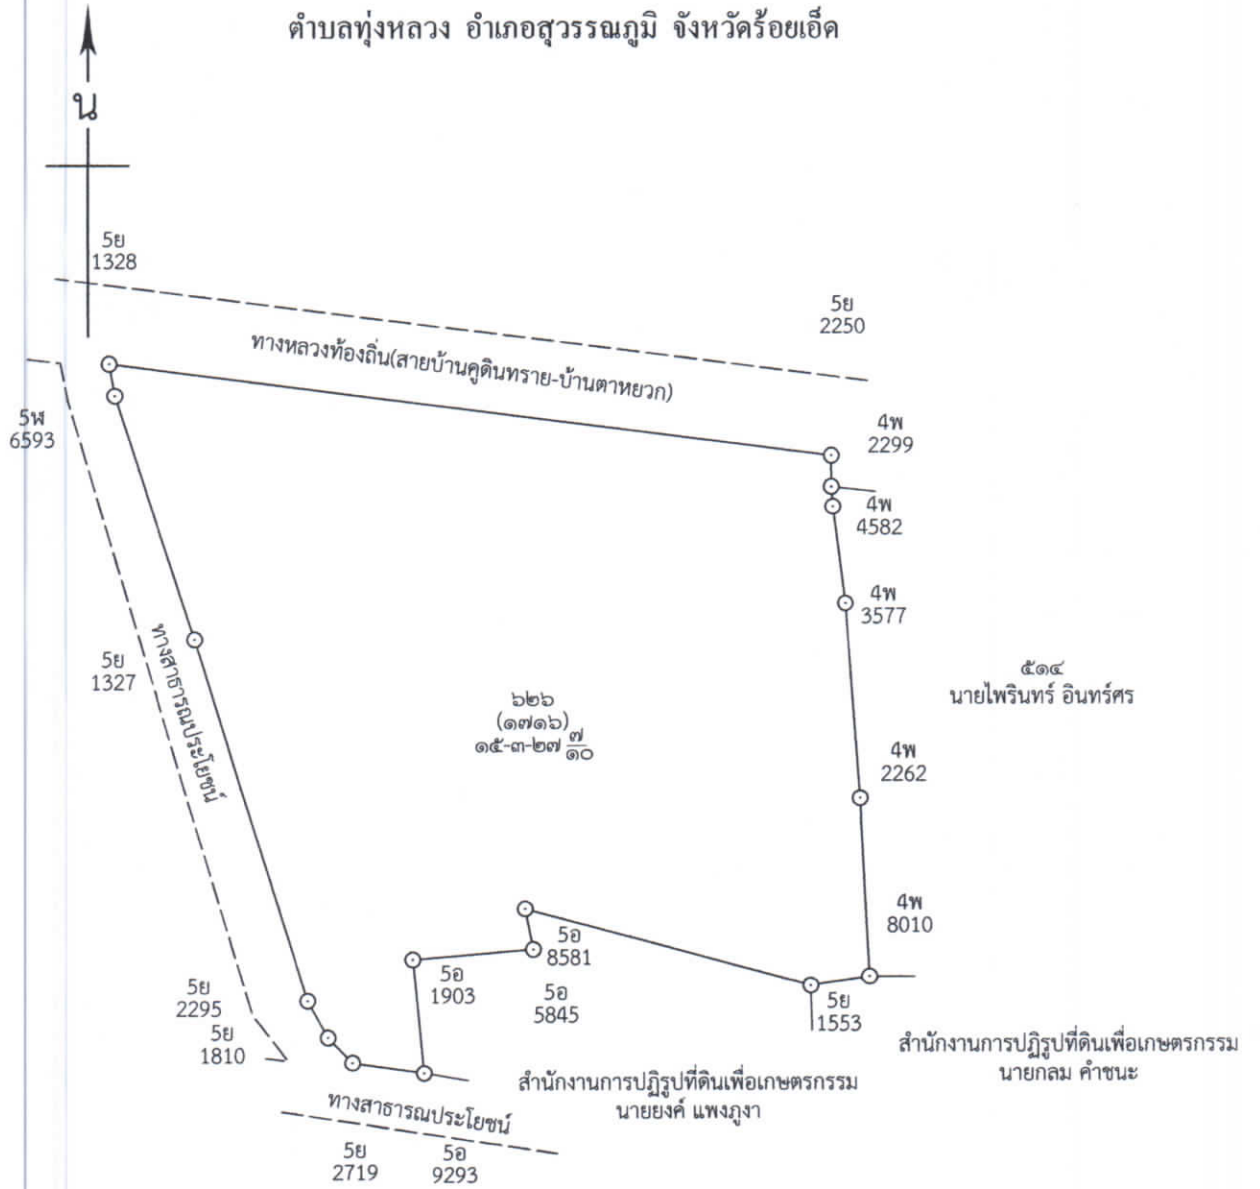

ประกาศสำนักงานที่ดินจังหวัดร้อยเอ็ด สาขาสุวรรณภูมิ
แจกโฉนดที่ดิน ราย นางบัวจันทร์ แพงงูงา เลขที่ดิน 626 หน้าสำรวจ 1716

หนังสือสำคัญที่จะแจกคือ	โฉนดที่ดิน	
(๑) ที่ดินหมู่ที่ 10	ตำบล หุ่นหลวง	อำเภอ สุวรรณภูมิ
(๒) ที่ดินหมู่ที่	ตำบล	อำเภอ
(๓) ที่ดินหมู่ที่	ตำบล	อำเภอ
(๔) ที่ดินหมู่ที่	ตำบล	อำเภอ
(๕) ที่ดินหมู่ที่	ตำบล	อำเภอ

จังหวัด ร้อยเอ็ด

ด้วยพนักงานเจ้าหน้าที่ได้ทำการรังวัดที่ดินเพื่อออกเรื่อง โฉนดที่ดิน
ในท้องที่ตำบล อำเภอที่กล่าวข้างต้นเสร็จแล้ว จึงขอประกาศให้ทราบทั่วกัน ถ้าผู้ใดจะคัดค้านประการใดให้ยื่นคำคัดค้านต่อ
พนักงานเจ้าหน้าที่ภายใน 30 วัน นับแต่วันประกาศนี้เป็นต้นไป

ประกาศ ณ วันที่ 1 เดือน พฤศจิกายน พ.ศ. 2567

ลงชื่อ _____
 (_____)
 เจ้าพนักงานที่ดิน
 ประทับตราประจำตำแหน่ง

รายละเอียดแปลงที่ดินที่ขออกโฉนดที่ดินปรากฏตามรูปแผนที่แนบท้ายประกาศฯ นี้

- : รายละเอียดแปลงที่ดินที่ขออกโฉนดที่ดิน ปรากฏตามรูปแผนที่แนบท้ายประกาศฯ นี้
- : แปลงเลขที่ดิน 626 หน้าสำรวจ 1716 เนื้อที่ 15-3-27.7 ไร่
- ตำบลหุ่นหลวง อำเภอสุวรรณภูมิ จังหวัดร้อยเอ็ด
- โดยอาศัยหลักฐาน น.ส.3 ก. เลขที่ 110 ตำบลหุ่นหลวง อำเภอสุวรรณภูมิ
- จังหวัดร้อยเอ็ด ตามคำขอที่ 156/156/5006/2567 ลว. 2 กรกฎาคม 2567
- : เมื่อประกาศครบกำหนด 30 วัน ไม่มีผู้โต้แย้งคัดค้าน และพนักงานเจ้าหน้าที่ได้
- ตรวจสอบแล้วว่า ถูกต้องครบถ้วนตามขั้นตอน วิธีการของระเบียบและกฎหมาย
- ก็จะดำเนินการออกโฉนดที่ดินให้แก่ผู้ขอต่อไป

รังวัดออกโฉนดที่ดิน

รายนางบัวจันทร์ แผงงูา

เลขที่ดิน ๖๒๖ ระวัง 5739 IV 6208 หน้าสำรวจ ๑๗๑๖

ตำบลทุ่งหลวง อำเภอสุวรรณภูมิ จังหวัดร้อยเอ็ด

ร้อยเอ็ด

5739 IV 6208

แผนที่รูปถ่ายทางอากาศนี้จัดทำขึ้นในปี พ.ศ.๒๕๔๕