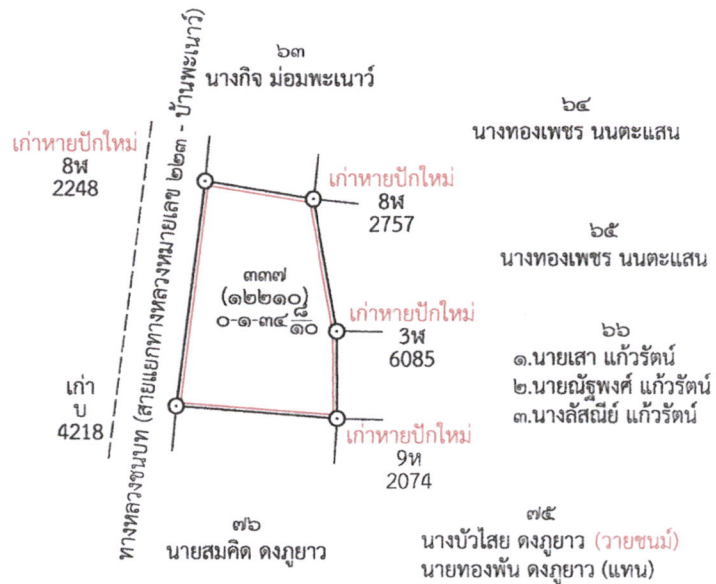

สกลนคร

ระหว่าง 5843 III 0490-16

มาตราส่วน 1:1000

แปลงที่รังวัดแผนที่ภาพถ่ายทางอากาศ Google Satellite