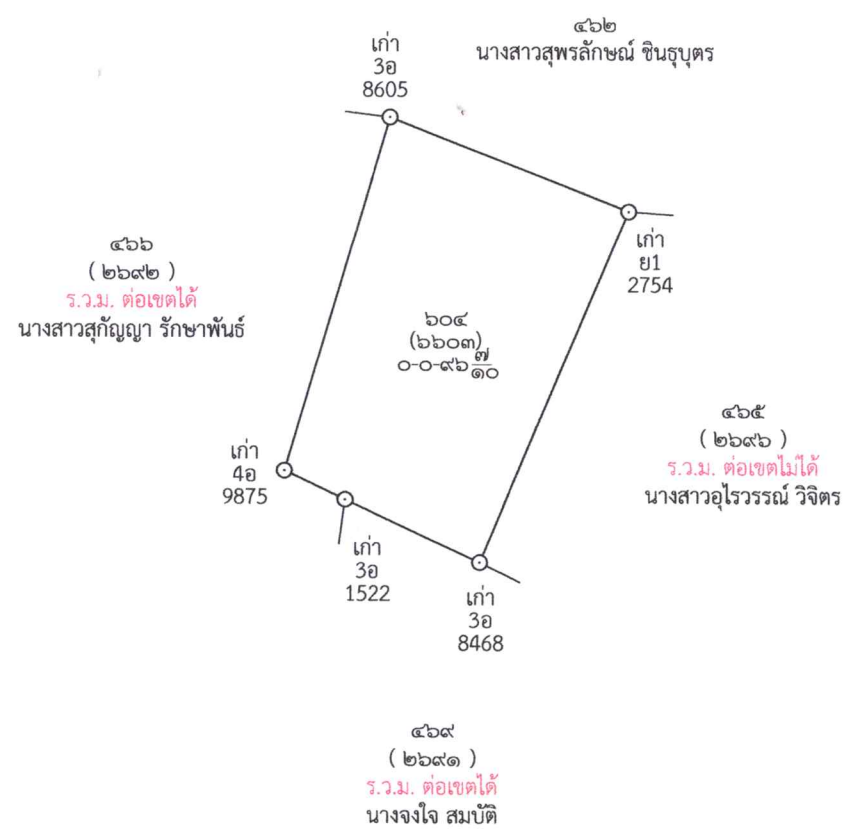

หมายเหตุ เมื่อประกาศครบกำหนด 30 วัน ไม่มีผู้โต้แย้งคัดค้าน และพนักงานเจ้าหน้าที่ได้ตรวจสอบ  
แล้วว่าถูกต้องครบถ้วนตามขั้นตอน วิธีการของระเบียบและกฎหมายก็จะดำเนินการออกโฉนดที่ดิน  
ให้แก่ผู้ขอต่อไป

ประเภทการรังวัด.....ออกโฉนดที่ดิน..... ผู้ขอ.....นายเตียง สมบัติ.....  
ตำแหน่งที่ดิน ระบุว่า.....5839 III.0464-1..... เลขที่ดิน.....๖๐๔.....  
ตำบล.....หนองห้าง.....อำเภอ.....อุทุมพรพิสัย.....จังหวัด.....ศรีสะเกษ.....

Map 1: 507000

## หมายเลข 5839 III มาตราส่วน ๑ : ๕๐,๐๐๐

มาตราส่วน ๑ : ๕๐,๐๐๐

จังหวัดศรีสะเกษ  
รูปแผนที่มาตราส่วน ๑ : ๔,๐๐๐  
ระวาง 5839 III 0464

แผนที่ภาพถ่ายทางอากาศ  
จัดทำขึ้นในปี พ.ศ. ๒๕๕๗