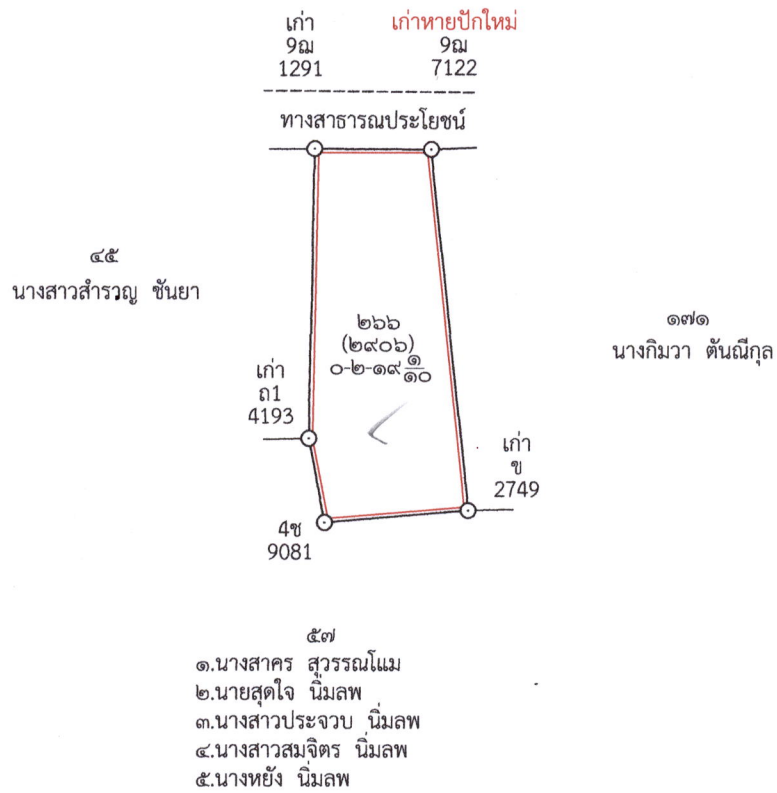

ประเภทการรังวัด.....ออกโฉนดที่ดิน..... ผู้ขอ.....นางจันทร์จิรา บณคุณ.....
ตำแหน่งที่ดิน ระบุว่า..... 4943 II 8092..... เลขที่ดิน..... ๒๖๖.....
ตำบล.....วังใหญ่..... อำเภอ.....ศรีสำโรง..... จังหวัด.....สุโขทัย.....