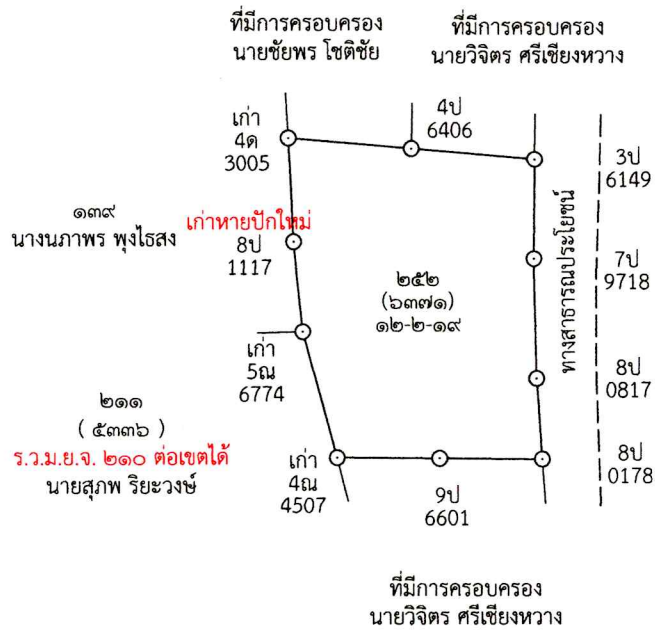

ประเภทการรังวัด.....ออกโฉนดที่ดิน..... ผู้ขอ..... ๑.นายชัยพร โชติชัย ผู้จัดการมรดก นางประภาพร โชติชัย
ตำแหน่งที่ดิน ระบุว่า.....5543.1.8032..... เลขที่ดิน.....๒๕๒.....
ตำบล.....สร้างแป้น.....อำเภอ.....เพ็ญ.....จังหวัด.....อุดรธานี.....

๒.นายไชยา โชติชัย ผู้จัดการมรดก นางประภาพร โชติชัย