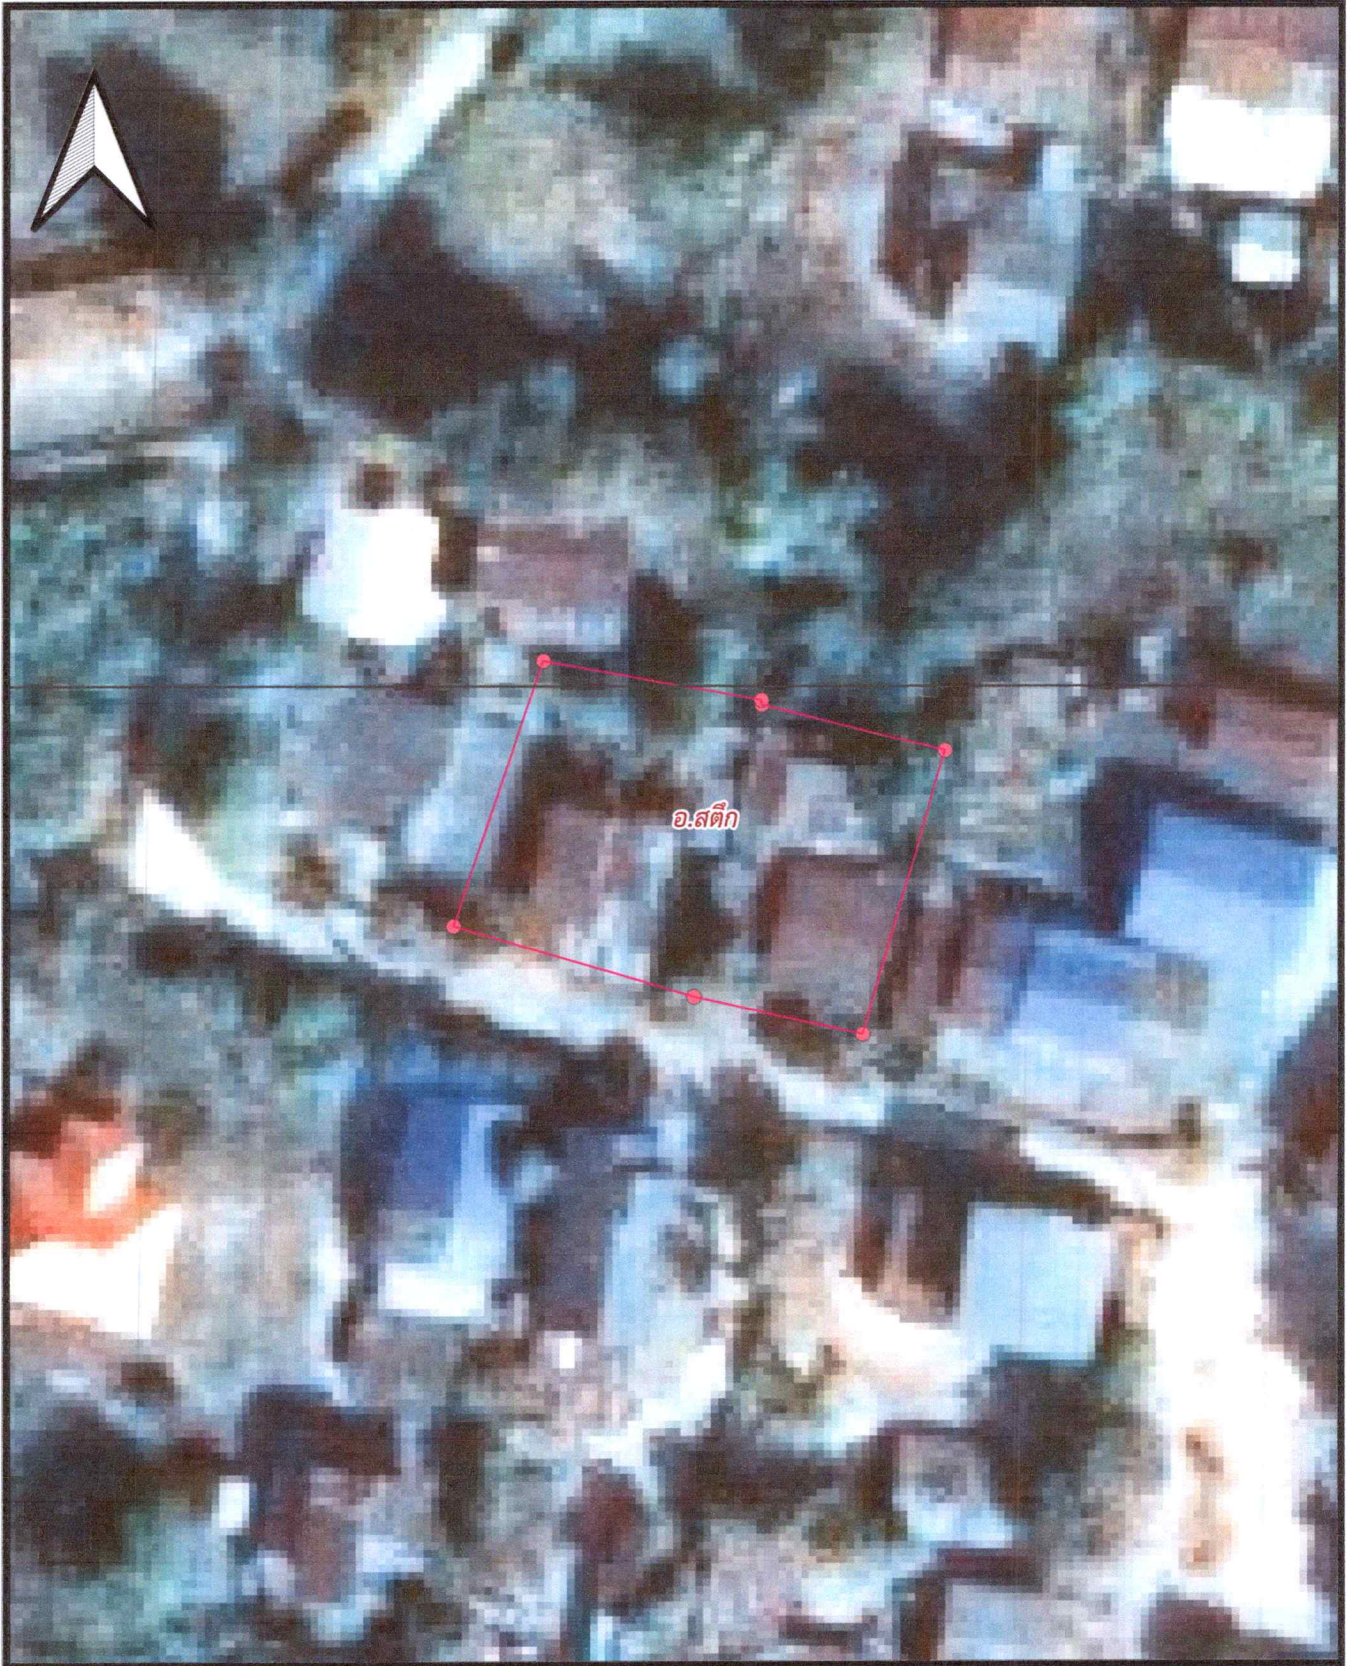

แผนที่ประกอบการพิจารณาการออกโฉนดที่ดิน ราย นางสาวติ่ม ยินดีรัมย์ ผจก.มรดกนายเซม ยินดีรัมย์
หลักฐานเดิม น.ส.๓ก เลขที่ ๓๗๖๔ ตำบลเมืองแก อำเภอสตึก จังหวัดบุรีรัมย์

ภาพถ่ายทางอากาศ โครงการกระทรวงเกษตรและสหกรณ์ พ.ศ. 2545 - 2546

มาตราส่วน ๑:๕๐๐

INDIAN 1975 / UTM Zone 48 N

0 50 100 150 200 m

ลงชื่อ ..... *S. Kiat* ..... ผู้จัดทำแผนที่

(นายณรงค์วิทย์ วาจาสิทธิ์)
ตำแหน่ง นายช่างรังวัดปฏิบัติงาน

สำนักงานที่ดินจังหวัดบุรีรัมย์
สาขาสตึก