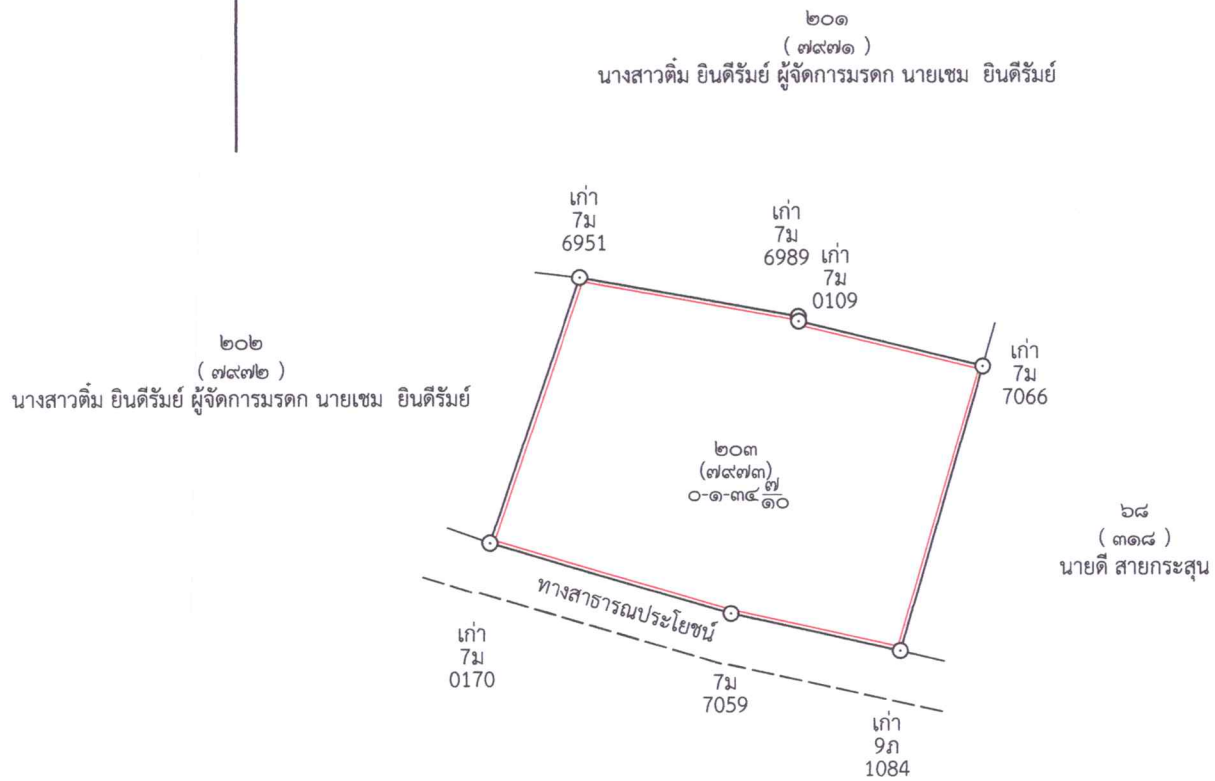

ประเภทการรังวัด.....ออกโฉนดที่ดิน..... ผู้ขอ.....นางสาวติ่ม ยินดีรัมย์ ผู้จัดการมรดก นายเชม ยินดีรัมย์
ตำแหน่งที่ดิน ระบุว่า.....5639 II 1680-4..... เลขที่ดิน.....๒๐๓.....
ตำบล.....เมืองแก.....อำเภอ.....สตึก.....จังหวัด.....บุรีรัมย์.....

เมืองแก

สตึก

จัดทำโดย

นายณรงควิทย์ วาจาสิทธิ์