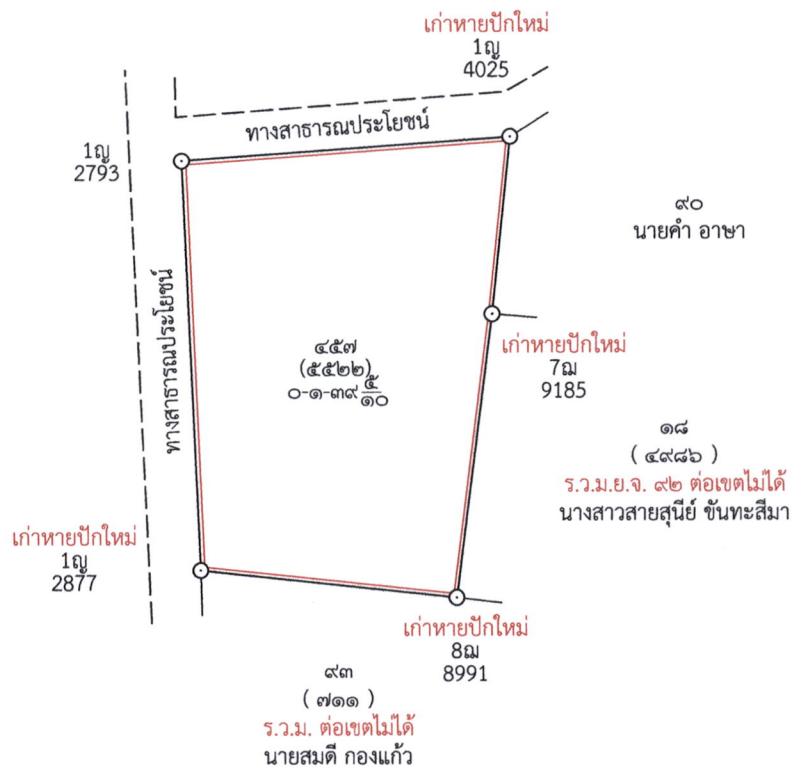

 ป่าสงวนแห่งชาติ

ลงชื่อ..........ผู้จัดทำแผนที่
(รัฐภูเจตน์ เพชรพวง)
ตำแหน่ง นายช่างรังวัดปฏิบัติงาน

มาตราส่วน ๑:๑๐๐๐
ภาพถ่ายทางอากาศ DMC พ.ศ. ๒๕๕๔

สำนักงานที่ดินจังหวัดพะเยา

ประเภทการรังวัด ออกโฉนดที่ดิน ราย นายผัด หมั่นการ
ตำแหน่งที่ดินในระวาง 5046 I 3686-6 มาตรฐาน 1:1000
เลขที่ดิน ๔๕๗ ตำบลเชียงม่วน อำเภอเชียงม่วน จังหวัดพะเยา