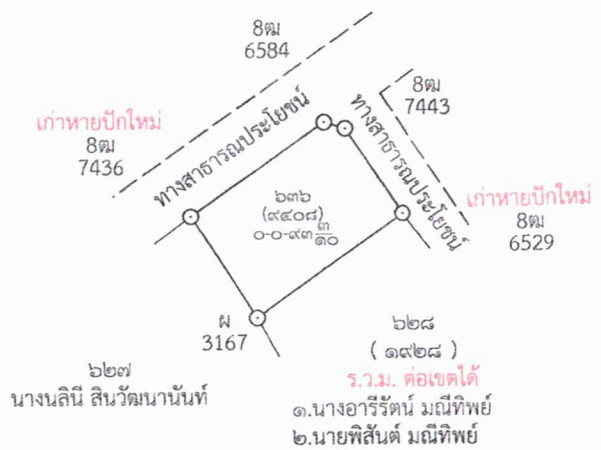

ประกาศ ณ วันที่ 25 เดือน มิถุนายน พ.ศ. 2569

ลงชื่อ ( นายธีระศักดิ์ บุญเจือ )

ประทับตราประจำตำแหน่ง

รายละเอียดแปลงที่ดินที่ขอออกโฉนดที่ดินปรากฏตามรูปแผนที่แนบท้ายประกาศฯ นี้

ตามหลักฐานเดิมคือหนังสือรับรองการทำประโยชน์ (น.ส.3 ก) เลขที่ 3034 เลขที่ดิน 664 ตำบลห้างฉัตร  
อำเภอห้างฉัตร จังหวัดลำปาง เนื้อที่ 0-0-99.0 ไร่ เป็นโฉนดที่ดินเลขที่ 51536เลขที่ดิน 636 หน้าสำรวจ  
9408 ตำบลห้างฉัตร อำเภอห้างฉัตร จังหวัดลำปาง เนื้อที่ 0-0-93.3 ไร่

หมายเหตุ : เมื่อประกาศครบกำหนด 30 วัน ไม่มีผู้โต้แย้งคัดค้าน  
และพนักงานเจ้าหน้าที่ได้ตรวจสอบแล้วว่าถูกต้องครบถ้วนตามขั้นตอน  
วิธีการของระเบียบและกฎหมายก็จะดำเนินการออกโฉนดที่ดินให้แก่ผู้ขอต่อไป

ประเภทการรังวัด..... ออกโฉนดที่ดิน..... ผู้ขอ..... นายส้าง ปัญญาสุรจิต.....  
 ตำแหน่งที่ดิน ระบุว่า..... 4845.1.3626.12..... เลขที่ดิน..... ๖๓๖.....  
 ตำบล..... ห้างฉัตร..... อำเภอ..... ห้างฉัตร..... จังหวัด..... ลำปาง.....

# ระวาง

4845 I 3626-12 (1:1000)

แผนที่รูปถ่ายทางอากาศนี้ได้จัดทำขึ้นในปี พ.ศ. 2555

(นายอาจ นามะเสน)